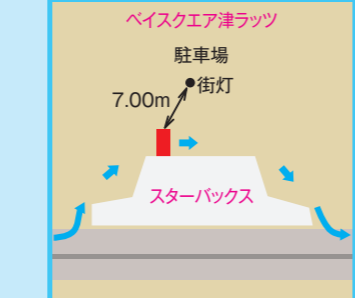

出典元:国土交通省中部整備局三重河川国道事務所、地理院地図

**12.4km 10:53 第5中継所**  
**ザ・ビッグエクストラ 津河芸店前**  
 (津市河芸町中別保丸垣内100)  
 ●近鉄「豊津上野」駅下車 徒歩5分

**12.8km 11:31 第6中継所**  
**ベイスクエア津ラッツ**  
 (津市藤方716)  
 ●JR「高茶屋」駅下車 徒歩30分  
 ●近鉄またはJR「津」駅下車 三重交通バス「米津」行「米津(ラッツ前)」下車すぐ