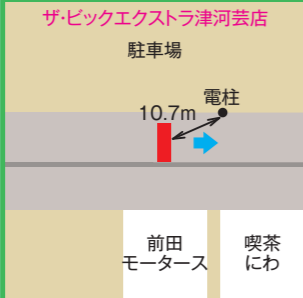

出典元:国土交通省中部整備局三重河川国道事務所、地理院地図

**12.4km 10:53 第5中継所**  
**ザ・ビッグエクストラ 津河芸店前**  
 (津市河芸町中別保丸垣内100)  
 ●近鉄「豊津上野」駅下車 徒歩5分

**12.8km 11:31 第6中継所**  
**ベイスクエア津ラッツ**  
 (津市藤方716)  
 ●JR「高茶屋」駅下車 徒歩30分  
 ●近鉄またはJR「津」駅下車 三重交通バス「米津」行「米津(ラッツ前)」下車すぐ