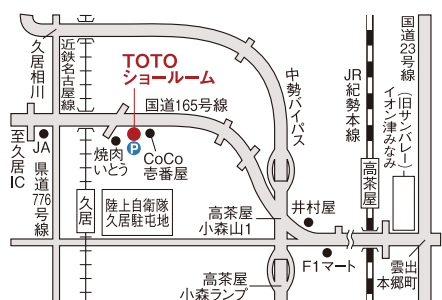

TOTO 津ショールーム