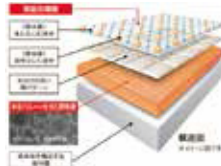

#### キレイサーモ フロア

冷たさを感じにくく、  
汚れを落としやすい。  
床掃除の手間を減らします。

最大48%の超節水でも、  
大粒で心地よいシャワーです。

お湯が冷めにくく、  
しっかり省エネできます。