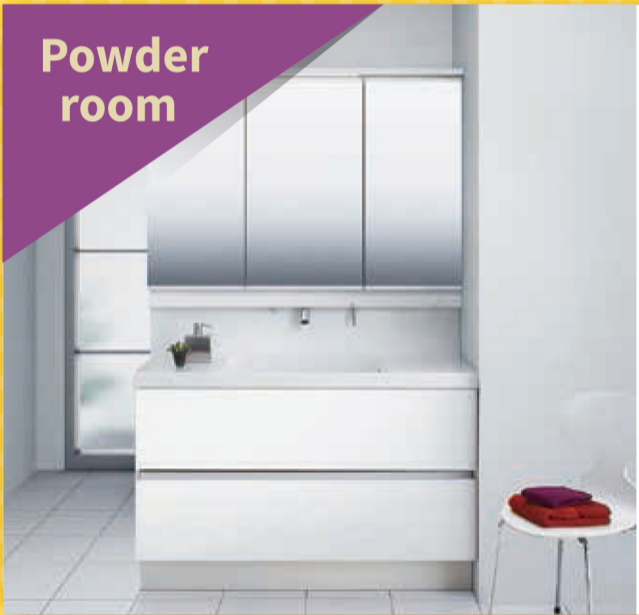

最大48%の超節水でも、
大粒で心地よいシャワーです。

サーモバスS

お湯が冷めにくく、
しっかり省エネできます。

Kitchen ALESTA

W=2550サイズ

住まいと
調和する
美しい
デザイン。

◆食器洗い乾燥機
食器収納点数:
40点(約5人分)

◆ひろびろシンク

以前より約18cm幅広に。フライパンなどの大きなものも洗いやすく、
中央のラックにスポンジや洗剤を置きやすくなりました。

Powder room

◆ミラー

3面鏡。
ツインライン
LED照明ミドルパネル。
ヒーターレスで
くもりにくいミラー。

Toilet アメージュZA

お掃除ラクラク機能が
ついた人気商品。

◆手洗いしやすいフォルム

手の洗いやすさを考えた、
広くて深い手洗い鉢です。
飛沫も抑え、きれいにお使いいただけます。