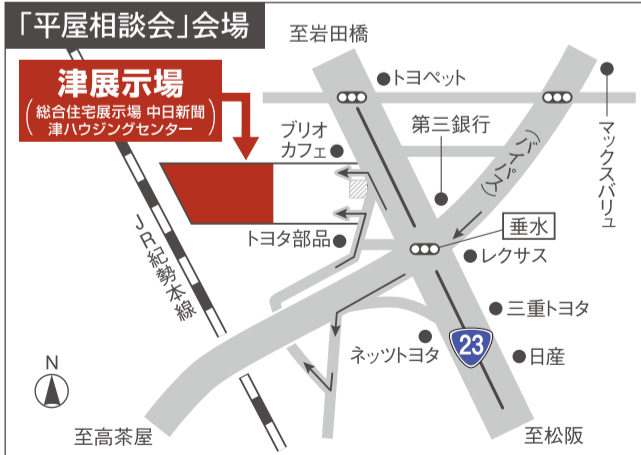

おすすめPlan 家族が近づく家

家族のふれあいを重視して、LDKを中心に部屋をコンパクトに配置しました。
水廻りの距離を近づけることで家事のしやすさを追求しています。

〈子ども部屋〉

家族構成や暮らしの変化に
合わせてリフォームできる
可変性の高い2つの
子ども部屋。

〈リビング〉

庭に面した、陽当たりの良いリビング。
屋外と室内をつなぐウッドデッキが、
緑側の役割を果たしています。

延べ面積107.24㎡(32.44坪)