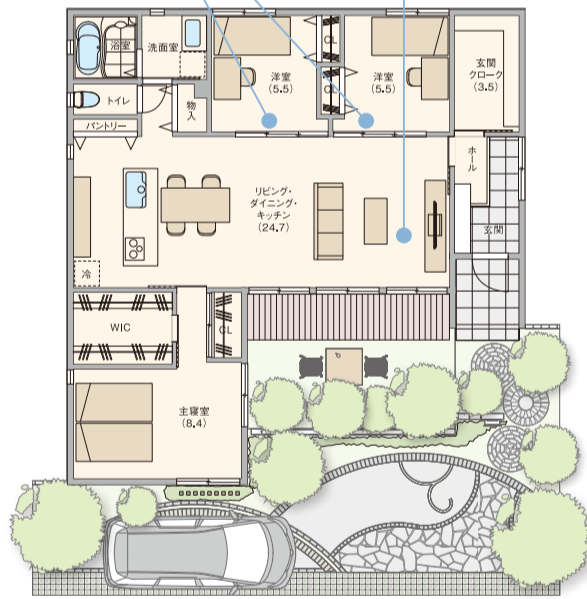

SanCafe【サンカフェ】
おいしいコーヒーのふるまい。

※Photo: 屋根裏収納

平屋モニター募集

モニターにて御成約の方には、モニター価格+
屋根裏収納を設置して提供いたします。

【モニター条件】
●延床面積70㎡(21.18坪)以上の住宅の契約をされた場合を対象とさせていただきます。
●建築中や完成後に写真撮影、見学会等にご協力いただける方に限らせていただきます。
●法令やその他の条件により建築不可能な敷地の方は、お断りする場合があります。
※規格限定プランおよび、当社の他のキャンペーン特典との併用はできません。
※当社規定がございますので、詳しくは下記展示場へお問い合わせください。
※ご契約からH29.12.31までに着工される方に限らせていただきます。

おすすめPlan 家族が近づく家

家族のふれあいを重視して、LDKを中心に部屋をコンパクトに配置しました。
水廻りの距離を近づけることで家事のしやすさを追求しています。

〈子ども部屋〉

家族構成や暮らしの変化に
合わせてリフォームできる
可変性の高い2つの
子ども部屋。

〈リビング〉

庭に面した、陽当たりの良いリビング。
屋外と室内をつなぐウッドデッキが、
緑側の役割を果たしています。

延べ面積107.24㎡(32.44坪)