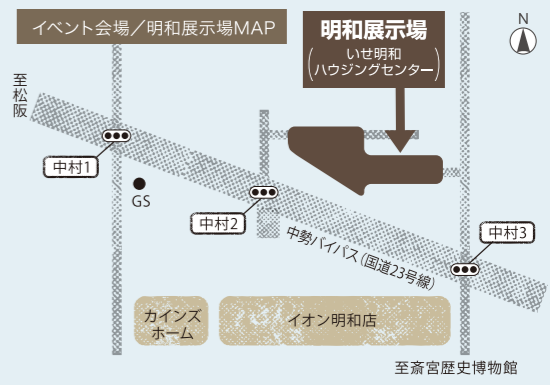

ご来場特典

期間中、ご来場の上アンケートに
お答え頂いた皆様に

「エアプランツ」
プレゼント！

※写真はイメージです。
※商品は数に限りがありますので、万一品切れの際はご容赦ください。