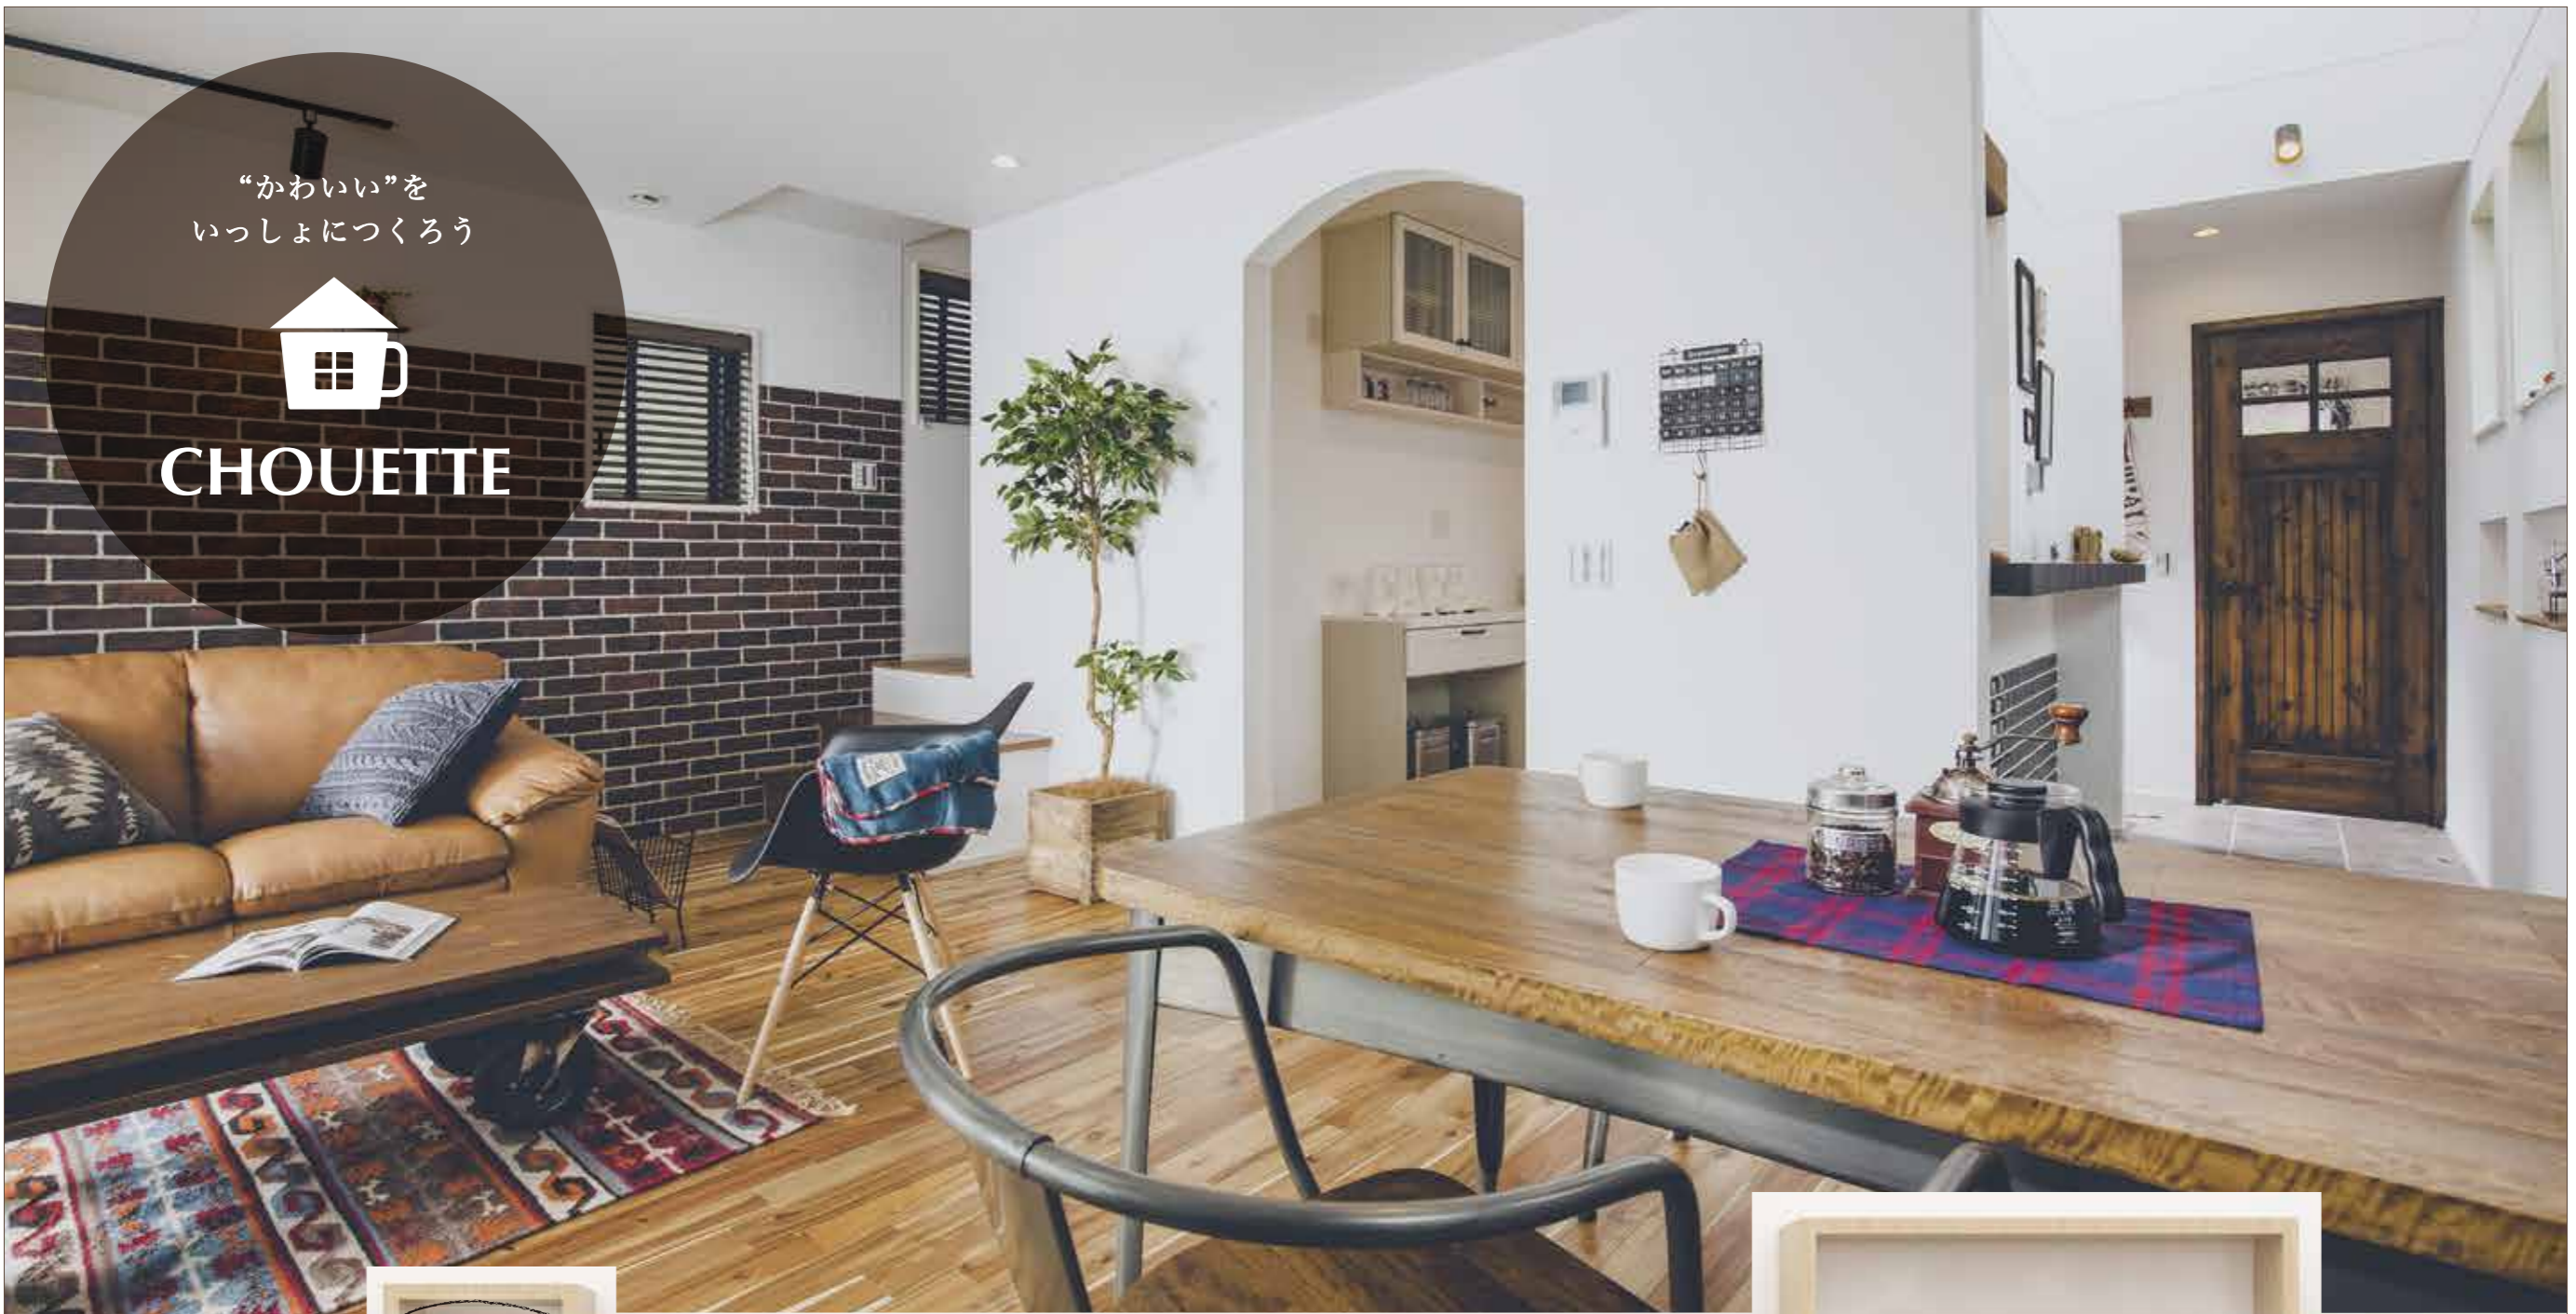

“かわいい”を
いっしょにつくろう

CHOUETTE

毎日ワクワクする
お家を作ろう!

とって
居心地がいい

Cafe 気分
とっていい?

こだわりの
お料理セレクト

好きなものに
囲まれた、楽しい

CHOUETTE<シュエット>fair 6/25日 → 7/30日 <10:00~16:00>

 SANCO HOME

Concept

お気に入りのインテリアを詰め込んだこだわりの空間。

大好きなもの、大好きな人と過ごす素敵な時間。

おいしい料理や自然に起こる笑い声。

そんな素敵な空間や時間を全部持ち込んだ
Cafeのような居心地の良い家。

自分で手を加え、大切に育てていく
Cafeのような暮らしを叶えてみませんか。

Cafe のようなお家で暮らす
毎日わくわくするお家を作ろう！