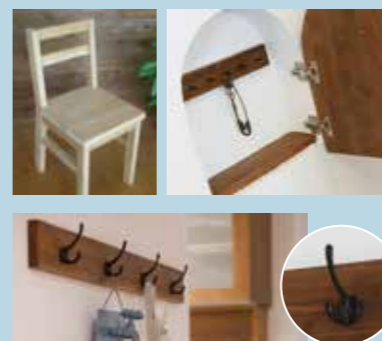

ご成約プレゼント

期間中、ご成約頂いた方に

「Order chair」
「壁 BOX」
「アンティーク調フック」
3点セットでプレゼント！

※詳しくはお問合せください。※写真はイメージです。