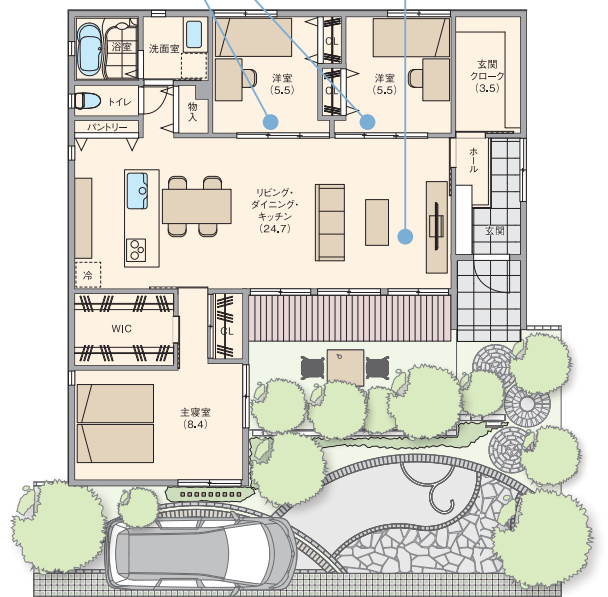

平 HIRAYA 屋

OPEN HOUSE

収納

平屋の悩みを
 スッキリ解決
 収納力抜群の
 小屋裏完備

趣味

趣味の読書を
 楽しめる
 書斎スペース

間取り

家族構成の
 変化に合わせて
 間仕切ができる
 こども部屋。

平屋相談会

9/15 [fri] ▶ 30 [sat]

※Photo: 屋根裏収納

平屋モニター募集

モニターにて御成約の方には、モニター価格+屋根裏収納を設置して提供いたします。

- 【モニター条件】
- 延床面積70㎡(21.18坪)以上の住宅の契約をされた場合を対象とさせていただきます。
 - 建築中や完成後に写真撮影、見学会等にご協力いただける方に限らせていただきます。
 - 法令やその他の条件により建築不可能な敷地の方は、お断りする場合があります。
 - ※規格限定プランおよび、当社の他のキャンペーン特典との併用はできません。
 - ※当社規定がございますので、詳しくは下記展示場へお問い合わせください。
 - ※ご契約からH29.12.31までに着工される方に限らせていただきます。

おすすめPlan 家族が近づく家

家族のふれあいを重視して、LDKを中心に部屋をコンパクトに配置しました。水廻りの距離を近づけることで家事のしやすさを追求しています。

〈子ども部屋〉
家族構成や暮らしの変化に合わせてリフォームできる可変性の高い2つの子ども部屋。

〈リビング〉
庭に面した、陽当たりの良いリビング。屋外と室内をつなぐウッドデッキが、縁側の役割を果たしています。

「平屋相談会」会場

設計士による
予約制 設計相談