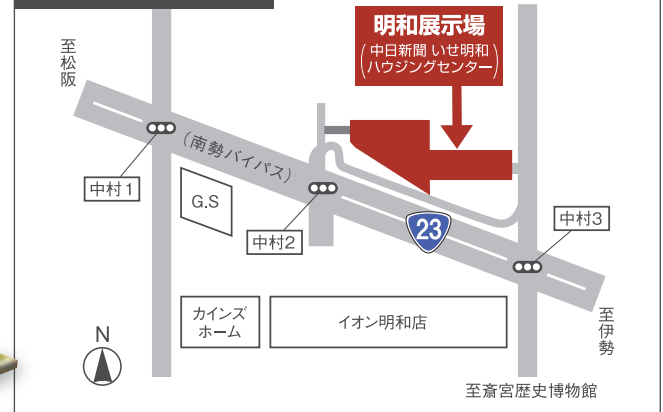

現場周辺は道が狭くなっております。お気をつけてお越し下さい。

ご不明な場合は展示場までお気軽にご連絡下さい。ご案内させていただきます。

目的地が分かりにくい場合は、お手持ちのスマートフォンで上記QRコードを読み取ってください。ナビポイント「コメリ ハード&グリーン度会店」を目的地設定していただき、現地案内地図を参照のうえ、会場までご来場下さい。

9/16 sat
 17 sun

AM10:00~PM4:00
 会場：度会郡度会町葛原

おすすめPlan 家族が近づく家

家族のふれあいを重視して、LDKを中心に部屋をコンパクトに配置しました。水廻りの距離を近づけることで家事のしやすさを追求しています。

〈子ども部屋〉
家族構成や暮らしの変化に合わせてリフォームできる可変性の高い2つの子ども部屋。

〈リビング〉
庭に面した、陽当たりの良いリビング。屋外と室内をつなぐウッドデッキが、縁側の役割を果たしています。

「平屋相談会」会場

設計士による
予約制 設計相談

平屋以外の設計もご相談ください

9/30 [sat] までに
平屋モニター募集に
ご応募いただいた方を対象に
模型プレゼント

※写真はイメージです。

10/22 MSPプレカット工場見学

行先/MSPプレカット工場(三重県多気郡大台町)