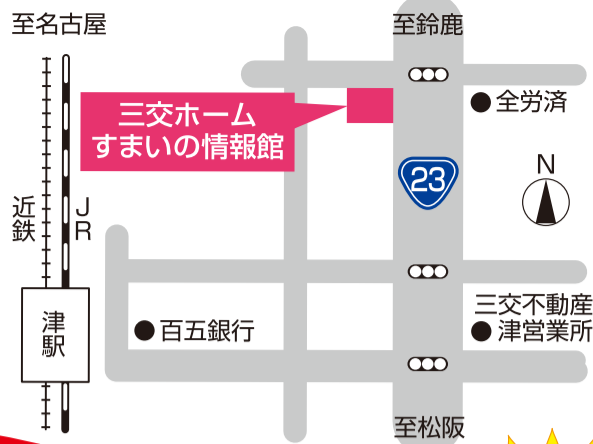

家づくり・物件探し・
リフォームなど住まいのことなど
家族みんなで楽しめる**1DAYS**

MAP

みて・感じて・ときめく 体感型ショールーム

すまいの情報館

スマイル Smile Fes

8/18 土

入場
無料

リニューアルした
すまいの情報館に
あそびにきませんか。