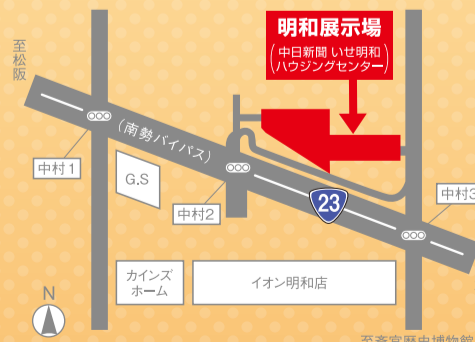

予約限定 無料設計相談会

家づくりに対する想いや質問・疑問、不安に思われている事、家づくりに関する事など、お気軽にご相談ください。

さらに お見積りをご依頼された方に
模型プレゼント