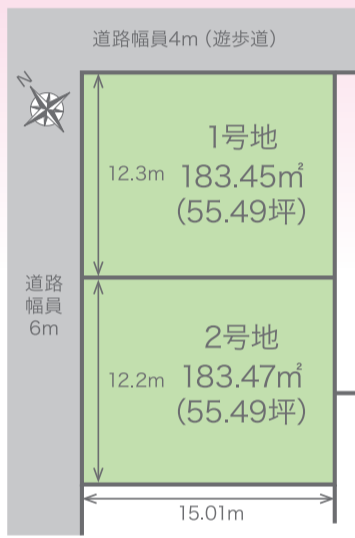

# 白梅の丘

限定  
2  
区画

好評分譲中

JR関西本線  
「朝日」駅まで  
徒歩約13分  
(約1,000m)

朝日小学校  
徒歩約18分  
(約1,400m)

買物施設近く  
利便性良

【プレシアガーデン・白梅の丘 団地概要】●所在地/三重郡朝日町白梅の丘西一丁目15番1地 ●交通/JR関西本線「朝日」駅徒歩約13分 ●総区画数/2区画 ●用途地域/第二種低層住居専用地域 ●地目/宅地 ●都市計画区域/市街化区域 ●道路/約4m、6m道路(アスファルト舗装、4m道路は自動車の出入不可) ●建ぺい率/50% ●容積率/80% ●設備/公営水道、公共下水、都市ガス、電気(中部電力)  
【土地分譲概要(建築条件付)】●所在地/三重郡朝日町白梅の丘西一丁目15番他 ●今回販売区画/2区画 ●土地面積/1号地…183.45㎡・2号地…183.47㎡ ●土地分譲価格/1号地…1,650万円・2号地…1,450万円 ●別途費用/水道加入金等73,360円 ●引渡時期/諸手続完了後