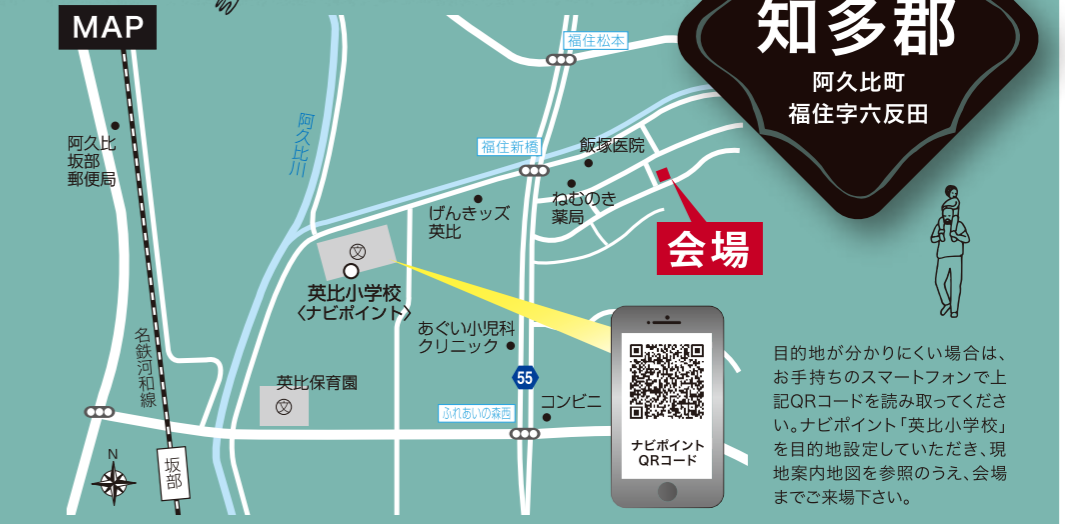

【会場】
半田市
庚申町二丁目

目的地が分かりにくい場合は、お手持ちのスマートフォンで上記QRコードを読み取ってください。ナビポイント「乙川中学校」を目的地設定していただき、現地案内地図を参照のうえ、会場までご来場下さい。

このほりが目印
現場見学会開催中

ご不明な場合は展示場までお気軽にご連絡下さい。ご案内させていただきます。

【会場】
知多郡
阿久比町
福住字六反田

目的地が分かりにくい場合は、お手持ちのスマートフォンで上記QRコードを読み取ってください。ナビポイント「英比小学校」を目的地設定していただき、現地案内地図を参照のうえ、会場までご来場下さい。