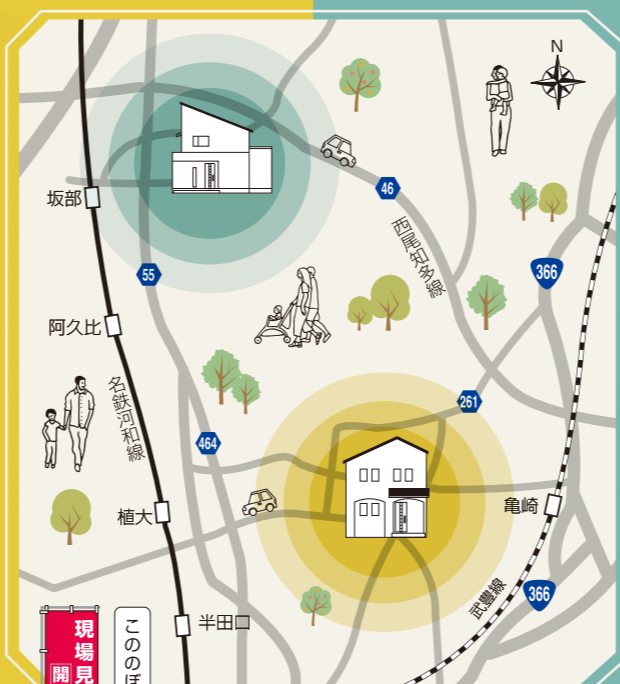

あなたならどっち?

2

現場同時
完成見学会

かわいい◎カッコイイ

6/22 SAT · 23 SUN
AM10:00 ~ PM4:00

- Point**
- 1 リビングは折り上げ天井+化粧梁でおしゃれで開放的な空間に
 - 2 リビングと一体化した和室は心地よくつろぎスペース
 - 3 屋根裏のスペースを有効に活用した小屋裏収納
 - 4 いつでも玄関スッキリ綺麗便利な土間収納

- Point**
- 1 家族のコミュニケーションを自然と育む居心地の良いLDK
 - 2 玄関収納や小屋裏収納など豊富な収納スペースがいっぱい
 - 3 2階の広々フローリングは将来間仕切りできる設計に
 - 4 ママにやさしい家事ラク導線

【会場】
半田市
庚申町二丁目

目的地が分かりにくい場合は、お手持ちのスマートフォンで上記QRコードを読み取ってください。ナビポイント「乙川中学校」を目的地設定していただき、現地案内地図を参照のうえ、会場までご来場下さい。

このほりが目印
現場見学会開催中

ご不明な場合は展示場までお気軽にご連絡下さい。ご案内させていただきます。

【会場】
知多郡
阿久比町
福住字六反田

目的地が分かりにくい場合は、お手持ちのスマートフォンで上記QRコードを読み取ってください。ナビポイント「英比小学校」を目的地設定していただき、現地案内地図を参照のうえ、会場までご来場下さい。