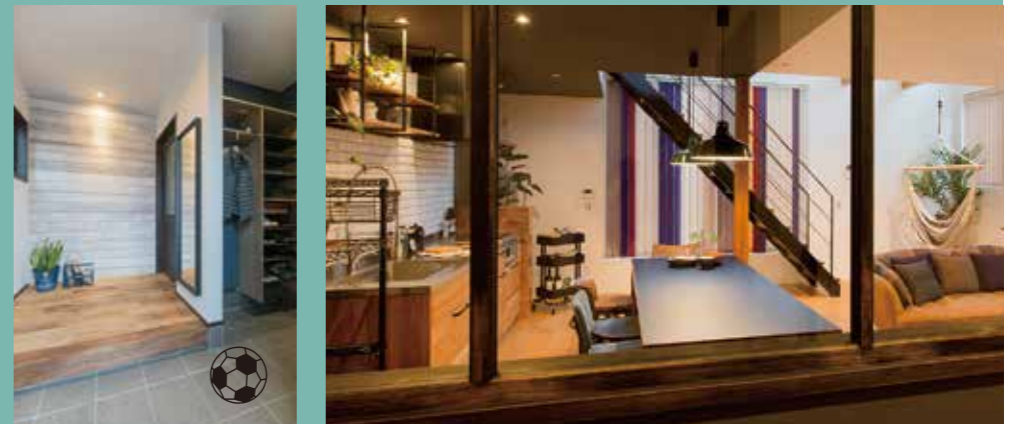

あなたならどっち?

2

現場同時
完成見学会

かわいい◎カッコイイ

6/22 SAT · 23 SUN
AM10:00 ~ PM4:00

- Point**
- 1 リビングは折り上げ天井+化粧梁でおしゃれで開放的な空間に
 - 2 リビングと一体化した和室は心地よくつろぎスペース
 - 3 屋根裏のスペースを有効に活用した小屋裏収納
 - 4 いつでも玄関スッキリ綺麗便利な土間収納

- Point**
- 1 家族のコミュニケーションを自然と育む居心地の良いLDK
 - 2 玄関収納や小屋裏収納など豊富な収納スペースがいっぱい
 - 3 2階の広々フローリングは将来間仕切りできる設計に
 - 4 ママにやさしい家事ラク導線