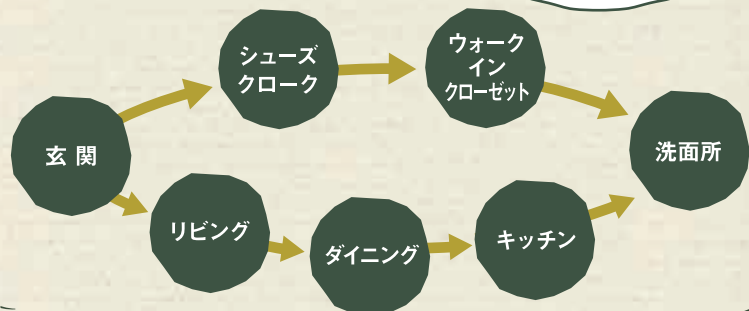

見どころPOINT

玄関からのスムーズな
帰宅&家事動線

奥様さまが嬉しい!!
ママ目線の
ラクラク動線は
必見です!

ご来場の上、アンケートにご記入いただいた方に

ご来場記念品プレゼント

※数に限りがございます。 ※品切れの際はご容赦ください。

三交不動産

本社 / 津市丸之内9番18号 TEL059-228-4145
建設業 国土交通大臣許可(特-26)第23501号
宅地建物取引業 国土交通大臣免許(16)第41号
一級建築士事務所 三重県知事登録第1-683号
(一社)日本木造住宅産業協会会員

三交ホーム 検索
<http://re.sanco.co.jp/home/>

半田 展示場
0120-39-3546
〒475-0867 半田市榎下町7番地
(ナゴヤハウジングセンター半田会場内)
定休日/水曜日 営業時間/9:30~18:00

大府 展示場
0120-352-990
〒474-0011 大府市横根町前田40-1
(中京テレビハウジング大府会場内)
定休日/水曜日 営業時間/9:30~18:00