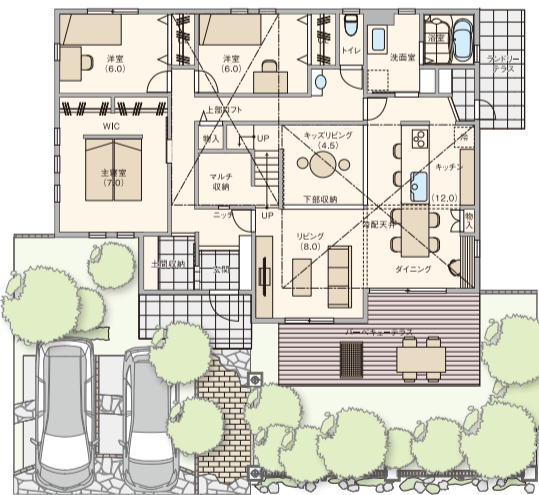

※写真は全てイメージです。

外断熱の家

## 平屋暮らし Hiraya gurashi

先着3棟  
明和展示場  
限定

キャンペーン期間  
2019 9/30 月  
まで

ワンフロアで完結するちょうどよい生活サイズ。家族が互いをすぐそばに感じられる、ほど良い距離感。四季折々の庭の表情を間近に楽しみながら…。[平屋スタイル]で新しい家族の物語、はじめませんか。

掲載プラン以外にも素敵なプランがたくさん!お気軽にご相談ください。

4LDK+S

1.5階の秘密基地がある暮らし。

延床面積122.56㎡(37.07坪)

<ロフト>  
隠れ家のように、楽しみ方のイメージが広がるロフト。遊び心溢れるスペースです。

家の中心にある1.5階のスキップフロアはお子様専用の楽しい秘密基地。小上がりの畳コーナーとしても利用可。

3LDK+S

2人サイズの暮らし。-ペットと共に-

延床面積89.85㎡(27.17坪)

<ペットスペース>  
家の中心に設けられたペット用のスペース。毎日の暮らしを賑やかな雰囲気でご包んでくれます。