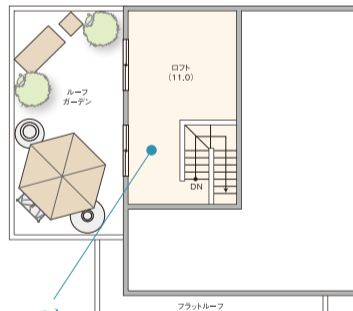

1.5階の秘密基地がある暮らし。

延床面積122.56㎡(37.07坪)

<ロフト>  
隠れ家のように、楽しみ方のイメージが広がるロフト。遊び心溢れるスペースです。

家の中心にある1.5階のスキップフロアはお子様専用の楽しい秘密基地。小上がりの畳コーナーとしても利用可。

3LDK+S

2人サイズの暮らし。-ペットと共に-

延床面積89.85㎡(27.17坪)

<ペットスペース>  
家の中心に設けられたペット用のスペース。毎日の暮らしを賑やかな雰囲気でご包んでくれます。