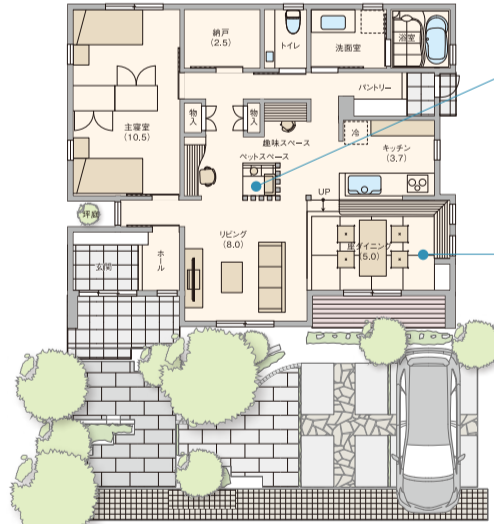

※写真は全てイメージです。

外断熱の家

1.5階の秘密基地がある暮らし。

延床面積122.56㎡(37.07坪)

<ロフト>  
隠れ家のように、楽しみ方のイメージが広がるロフト。遊び心溢れるスペースです。

家の中心にある1.5階のスキップフロアはお子様専用の楽しい秘密基地。小上がりの畳コーナーとしても利用可。

3LDK+S

2人サイズの暮らし。-ペットと共に-

延床面積89.85㎡(27.17坪)

<ペットスペース>  
家の中心に設けられたペット用のスペース。毎日の暮らしを賑やかな雰囲気でご包んでくれます。

<座ダイニング>  
リラックスしてくつろげることが量のスペースの魅力。縁側に出て過ごす時間も快適です。

※写真は全てイメージです。

ペットとのふれあいを重点に置き、リビングの中心にペット用のスペースを配置。