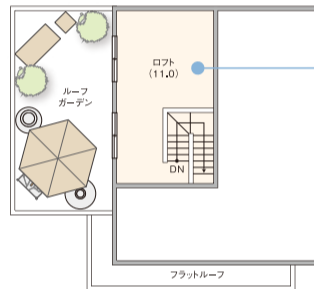

※Photo: 屋根裏収納

### 平屋モニター募集

モニターにて御成約の方には、モニター価格+屋根裏収納を設置して提供いたします。

- 延床面積70㎡(21.18坪)以上の住宅の契約をされた場合を対象とさせていただきます。
  - 建築中や完成後に写真撮影、見学会等にご協力いただける方に限らせていただきます。
  - 法令やその他の条件により建築不可能な敷地の方は、お断りする場合があります。
- ※規格限定プランおよび、当社の他のキャンペーン特典との併用はできません。  
※当社規定がございますので、詳しくは下記展示場へお問い合わせください。  
※ご契約から4ヶ月内までに着工される方に限らせていただきます。

### おすすめPlan 1.5階のある暮らし 外断熱だから出来るプラスαのある空間活用。

家のほぼ中心部に、1.5階のスキップフロアを設けたプランです。  
スキップフロアとは、通常とは異なる高さに設定されたフロアのこと。

〈ロフト〉

隠れ家のように、楽しみ方のイメージが広がるロフト。  
遊び心あふれるスペースです。

〈バーベキューテラス〉

リビングやダイニングとつながる、広びろとしたテラス。友だちをたくさん呼んでバーベキューをする、楽しい時間が生まれます。

延べ面積  
122.56㎡(37.07坪)

※ロフトの天井高等によっては、各種申請上は、2階建てとなる場合がございます。

名張展示場  
限定イベント