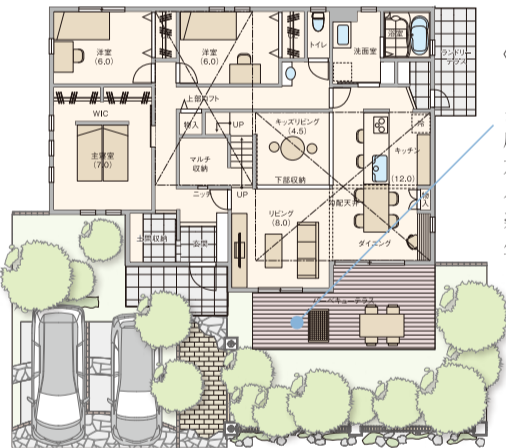

### 平屋モニター募集

モニターにて御成約の方には、モニター価格+屋根裏収納を設置して提供いたします。

- 延床面積70㎡(21.18坪)以上の住宅の契約をされた場合を対象とさせていただきます。
  - 建築中や完成後に写真撮影、見学会等にご協力いただける方に限らせていただきます。
  - 法令やその他の条件により建築不可能な敷地の方は、お断りする場合があります。
- ※規格限定プランおよび、当社の他のキャンペーン特典との併用はできません。  
※当社規定がございますので、詳しくは下記展示場へお問い合わせください。  
※ご契約から4ヶ月内までに着工される方に限らせていただきます。

### おすすめPlan 1.5階のある暮らし 外断熱だから出来るプラスαのある空間活用。

家のほぼ中心部に、1.5階のスキップフロアを設けたプランです。  
スキップフロアとは、通常とは異なる高さに設定されたフロアのこと。

〈ロフト〉

隠れ家のように、楽しみ方のイメージが広がるロフト。  
遊び心あふれるスペースです。

〈バーベキューテラス〉

リビングやダイニングとつながる、広びろとしたテラス。友だちをたくさん呼んでバーベキューをする、楽しい時間が生まれます。

延べ面積  
122.56㎡(37.07坪)

※ロフトの天井高等によっては、各種申請上は、2階建てとなる場合がございます。

名張展示場  
限定イベント