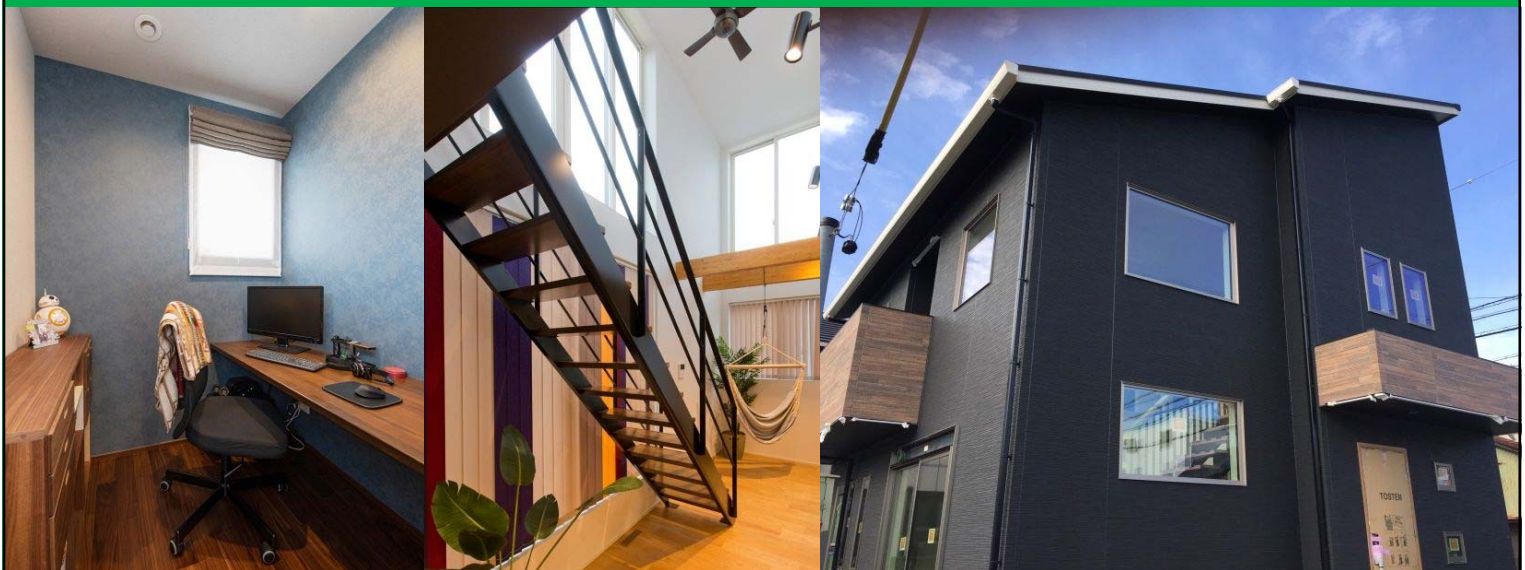

※写真は一部イメージが含まれています。

2020
3/22日
まで

One
Story
House

平屋

キャンペーン

— < 津展示場限定 > —

ワンフロアで完結するちょうどよい生活サイズ。
家族が互いをすぐそばに感じられる、ほど良い距離感。
四季折々の庭の表情を間近に楽しみながら…
[平家スタイル]で新しい家族の物語、はじめませんか。

お気軽にお問い合わせください

Hiraya
平屋暮らし
gurashi

4LDK+S

延べ面積122.56㎡(37.07坪)

1.5階の秘密基地がある暮らし。

家の中心にある1.5階のスキップフロアはお子様専用の楽しい秘密基地。
小上がりの畳コーナーとしても利用可。床下部分は収納スペースにも。

掲載プラン以外にも素敵なプランがたくさん！
お気軽にご相談ください。

<ロフト>
隠れ家のように、楽しみ方のイメージが
広がるロフト。遊び心溢れるスペースです。