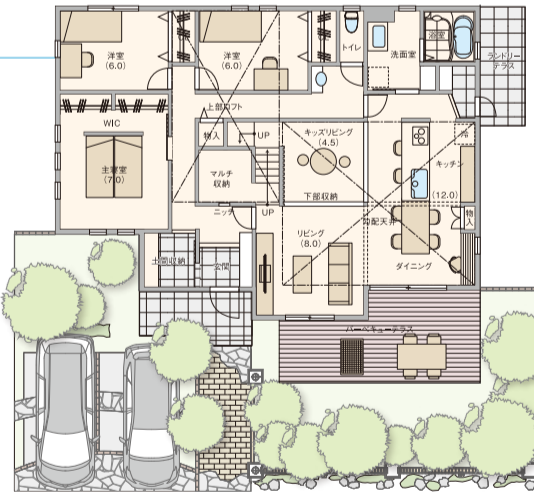

※写真は一部イメージが含まれています。

2020
3/22日
まで

One
Story
House

平屋

キャンペーン

— < 津展示場限定 > —

ワンフロアで完結するちょうどよい生活サイズ。
家族が互いをすぐそばに感じられる、ほど良い距離感。
四季折々の庭の表情を間近に楽しみながら…
[平家スタイル]で新しい家族の物語、はじめませんか。

お気軽にお問い合わせください

Hiraya
平屋暮らし
gurashi

4LDK+S

延べ面積122.56㎡(37.07坪)

1.5階の秘密基地がある暮らし。

家の中心にある1.5階のスキップフロアはお子様専用の楽しい秘密基地。
小上がりの畳コーナーとしても利用可。床下部分は収納スペースにも。

掲載プラン以外にも素敵なプランがたくさん！
お気軽にご相談ください。

<ロフト>
隠れ家のように、楽しみ方のイメージが
広がるロフト。遊び心溢れるスペースです。

※写真は全てイメージです。

平屋 モニター特典

モニターにて御成約の方には、
モニター価格 + 屋根裏収納 を設置して提供いたします。

3棟先着順

- モニター条件
- 延床面積70㎡(21.18坪)以上の住宅の契約をされた場合を対象とさせていただきます。
 - 建築中や完成後に写真撮影、見学会等にご協力いただける方。
 - 法令やその他の条件により建築不可能な敷地の方は、お断りする場合があります。
- ※規格限定プランおよび、当社の他のキャンペーン特典との併用はできません。
※2020.3.22日までに御成約頂き、2020.9.30(木)までに着工頂ける方。
※当社規定がございますので、詳しくは下記展示場へお問い合わせください。