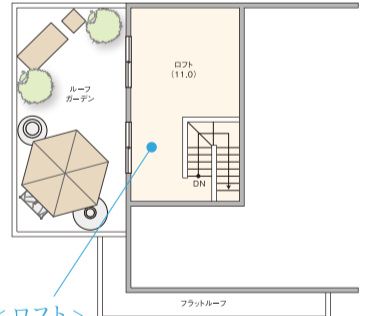

Hiraya
平屋暮らし
gurashi

4LDK+S

延べ面積122.56㎡(37.07坪)

1.5階の秘密基地がある暮らし。

家の中心にある1.5階のスキップフロアはお子様専用の楽しい秘密基地。
小上がりの畳コーナーとしても利用可。床下部分は収納スペースにも。

掲載プラン以外にも素敵なプランがたくさん！
お気軽にご相談ください。

<ロフト>
隠れ家のように、楽しみ方のイメージが
広がるロフト。遊び心溢れるスペースです。

※写真は全てイメージです。

平屋 モニター特典

モニターにて御成約の方には、
モニター価格 + 屋根裏収納 を設置して提供いたします。

3棟先着順

- モニター条件
- 延床面積70㎡(21.18坪)以上の住宅の契約をされた場合を対象とさせていただきます。
 - 建築中や完成後に写真撮影、見学会等にご協力いただける方。
 - 法令やその他の条件により建築不可能な敷地の方は、お断りする場合があります。
- ※規格限定プランおよび、当社の他のキャンペーン特典との併用はできません。
※2020.3.22日までに御成約頂き、2020.9.30(木)までに着工頂ける方。
※当社規定がございますので、詳しくは下記展示場へお問い合わせください。