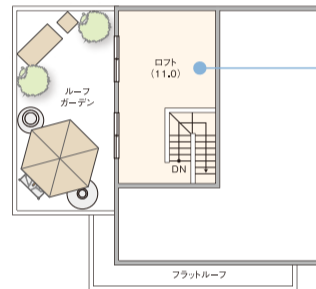

※Photo: 屋根裏収納

### 平屋モニター募集

モニターにて御成約の方には、モニター価格+  
屋根裏収納を設置して提供いたします。

- 延床面積70㎡(21.18坪)以上の住宅の契約をされた場合を対象とさせていただきます。
- 建築中や完成後に写真撮影、見学会等にご協力いただける方に限らせていただきます。
- 法令やその他の条件により建築不可能な敷地の方は、お断りする場合があります。
- ※規格限定プランおよび、当社の他のキャンペーン特典との併用はできません。
- ※当社規定がございますので、詳しくは下記展示場へお問い合わせください。
- ※2020.3.31(火)までにご契約頂き、2020.6.30(火)までにご着工頂ける方。

### おすすめPlan 1.5階のある暮らし 外断熱だから出来るプラスαのある空間活用。

家のほぼ中心部に、1.5階のスキップフロアを設けたプランです。  
スキップフロアとは、通常とは異なる高さに設定されたフロアのこと。

〈ロフト〉

隠れ家のように、楽しみ方の  
イメージが広がるロフト。  
遊び心あふれるスペースです。

〈バーベキューテラス〉

リビングや  
ダイニングとつながる、  
広びろとしたテラス。  
友だちをたくさん呼んで  
バーベキューをする、  
楽しい時間が  
生まれます。

延べ面積  
122.56㎡(37.07坪)

※ロフトの天井高等によっては、各種申請上は、2階建てとなる場合がございます。

名張展示場  
限定イベント