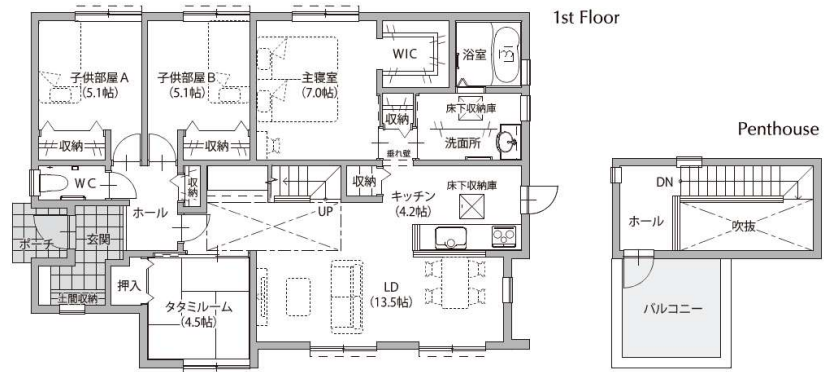

スカイバルコニー付平屋モデル内覧受付中

完全予約制

お電話またはwebからお申込ください。

予約フォーム

- 展示場選択
→「津・鈴鹿・明和展示場」のいずれかを選択してください。
- ご相談・希望欄
→「平屋希望」とご記入ください。

予約特典

マックカード
1,000円分
プレゼント

平屋プラン集
プレゼント

ワンフロアに、楽しさを全部。

ひとつのフロアをゆったりと使い、家族を身近に感じながら暮らす。そんな平屋の良さが、改めて見直されています。コミュニケーションの取りやすさや空間の一体感は、平屋ならではの魅力。三交ホームの平屋なら、木造建築の自由度を活かして、暮らしのイメージを自在に表現することができます。叶えたいことを全部ワンフロアに盛り込んだ、楽しい平屋の暮らし始めませんか？

Plan.01:スカイバルコニーのある平屋

- 延床面積/103.55㎡(31.32坪)
- 1階床面積/96.97㎡(29.33坪)
- PH階面積/6.58㎡(1.99坪)

スカイバルコニー
土間収納
吹抜けLDK

たくさんの時間を楽しむ、スカイバルコニーのある平屋。

階段で上るペントハウス階の「スカイバルコニー」がある暮らし。疲れて帰った平日の夜は、星を眺めながらお酒を愉しむ空間に。休日には、星空ダイニングやホームパーティーを楽しんだり。家族の時間にも、1人

の時間にもびったりな使い勝手と居心地の良さは、毎日にゆとりをもたらします。その他、家事動線や収納計画など暮らしやすさにもしっかりと配慮。空まで我が家になる、贅沢なプランニングの1邸です。

Plan.2:秘密基地のロフトのある平屋

- 延床面積/91.91㎡(27.80坪)
- 1階床面積/91.91㎡(27.80坪)

ウッドデッキ
ロフト

家族がつながる、楽しいウッドデッキのある平屋。

広々としたウッドデッキは、庭と家、そして家族をつなぐ特別な場所。ハンモックやデイベッドをおいてくつろいだりホームパーティーを楽しんだり。ペットの居場所や