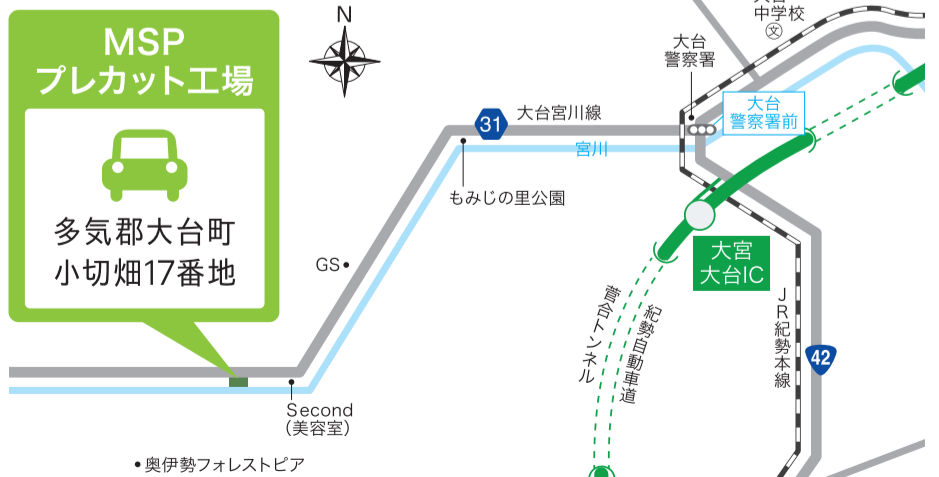

見学予約が重なった際は、空きのある他の時間帯にてご案内させていただきます。

※コロナ感染予防のご協力いただけない方や検温にて体温が高い方は入場できない場合がありますのでご了承ください。

知っていただきたい三交ホームの家づくり

M S P プレカット工場見学会

参加者募集中

現地
集合

三交ホームの家に使われている木は
どこで育ったのか？
どのように木から柱などに加工されていくのか？

最新のプレカット工場をご見学いただきながら
楽しく学んで頂けます。ぜひお気軽にご参加ください。

3/12 土

ご集合
AM 10:00

事前予約制

ご予約は右記QRコードを読み取り、
「明和展示場」を選択し、ご相談・ご希望欄に、
キーワード「工場見学会」と入力し
ご予約ください。

お電話でもご予約いただけます

参加無料

お土産・昼食付

*詳しくはスタッフへお問い合わせください。

access map

▶大宮大台インターチェンジから車で約11分

・奥伊勢フォレストピア