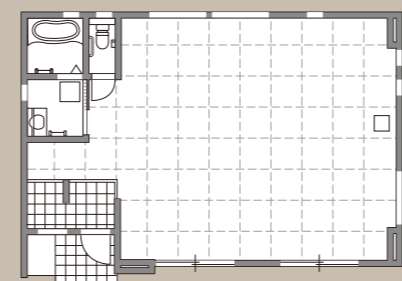

スケルトン 延床面積 103.51㎡ (31.31坪)

plan.1

〈1階〉LDK + 洋室
17.7帖のLDKに2.8帖の洋室のプラン。ちょっとした作業部屋やプライベートな空間、様々な使用用途に合わせて

〈2階〉洋室 × 2 + 収納 + ワークスペース
主寝室とホールのワークスペース、広い洋室1部屋は家族人数、子供の成長に合わせて部屋を仕切ることも可能です。

plan.2

〈1階〉LDK + タタミコーナー
18帖のLDKと3帖のタタミコーナーは収納付。家事やお昼寝、お子さんの遊び場など便利なタタミコーナーは重宝します。

〈2階〉洋室 × 3 + 収納
洋室3部屋のプラン。広めのバルコニーには洋室、主寝室からの出入りが可能です。

SKELETON INFILL × 平屋

スケルトン 延床面積 77.19㎡ (23.34坪)

plan.1 LDK + 主寝室 + 子供部屋 × 2

plan.2 LDK + 主寝室 + 6帖和室 + 広々洗面場(物干しスペース)

plan.3 LDK + 寝室 × 2 + 書斎 + 豊富な収納スペース