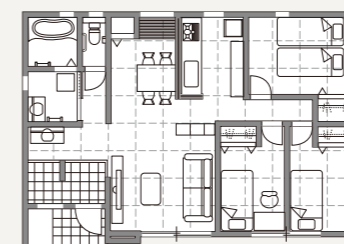

- 柱
- 梁
- 基礎
- 屋根
- 断熱
- 階段
- ユニットバス
- 洗面化粧室
- トイレの位置
- 窓
- etc...

インフィル INFILL

【内装・設備】

- 床
- 壁
- 扉
- 照明
- 家具
- 天井上げ
- 間仕切り壁
- キッチン
- etc...

例えば

SKELETON INFILL × 2階建

スケルトンインフィルなら、多種多様なライフスタイルに対応。わがままを詰め込んだ、多彩な空間づくりが可能です。

スケルトン 延床面積 103.51㎡ (31.31坪)

plan.1

〈1階〉LDK + 洋室
17.7帖のLDKに2.8帖の洋室のプラン。ちょっとした作業部屋やプライベートな空間、様々な使用用途に合わせて

〈2階〉洋室 × 2 + 収納 + ワークスペース
主寝室とホールのワークスペース、広い洋室1部屋は家族人数、子供の成長に合わせて部屋を仕切ることも可能です。

plan.2

〈1階〉LDK + タタミコーナー
18帖のLDKと3帖のタタミコーナーは収納付。家事やお昼寝、お子さんの遊び場など便利なタタミコーナーは重宝します。

〈2階〉洋室 × 3 + 収納
洋室3部屋のプラン。広めのバルコニーには洋室、主寝室からの出入りが可能です。

SKELETON INFILL × 平屋

スケルトン 延床面積 77.19㎡ (23.34坪)

plan.1 LDK + 主寝室 + 子供部屋 × 2

plan.2 LDK + 主寝室 + 6帖和室 + 広々洗面場(物干しスペース)

plan.3 LDK + 寝室 × 2 + 書斎 + 豊富な収納スペース