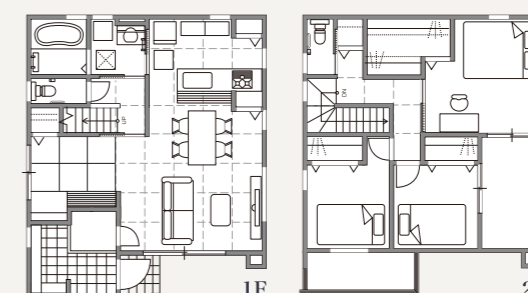

- 柱
- 梁
- 基礎
- 屋根
- 断熱
- 階段
- ユニットバス
- 洗面化粧室
- トイレの位置
- 窓
- etc...

インフィル INFILL

【内装・設備】

- 床
- 壁
- 扉
- 照明
- 家具
- 天井上げ
- 間仕切り壁
- キッチン
- etc...

例えば

SKELETON INFILL × 2階建

スケルトンインフィルなら、多種多様なライフスタイルに対応。わがままを詰め込んだ、多彩な空間づくりが可能です。

スケルトン 延床面積 103.51㎡ (31.31坪)

plan.1

〈1階〉LDK + 洋室
17.7帖のLDKに2.8帖の洋室のプラン。ちょっとした作業部屋やプライベートな空間、様々な使用用途に合わせて

〈2階〉洋室 × 2 + 収納 + ワークスペース
主寝室とホールのワークスペース、広い洋室1部屋は家族人数、子供の成長に合わせて部屋を仕切ることも可能です。

plan.2

〈1階〉LDK + タタミコーナー
18帖のLDKと3帖のタタミコーナーは収納付。家事やお昼寝、お子さんの遊び場など便利なタタミコーナーは重宝します。

〈2階〉洋室 × 3 + 収納
洋室3部屋のプラン。広めのバルコニーには洋室、主寝室からの出入りが可能です。

SKELETON INFILL × 平屋

スケルトン 延床面積 77.19㎡ (23.34坪)

plan.1 LDK + 主寝室 + 子供部屋 × 2

plan.2 LDK + 主寝室 + 6帖和室 + 広々洗面場(物干しスペース)

plan.3 LDK + 寝室 × 2 + 書斎 + 豊富な収納スペース