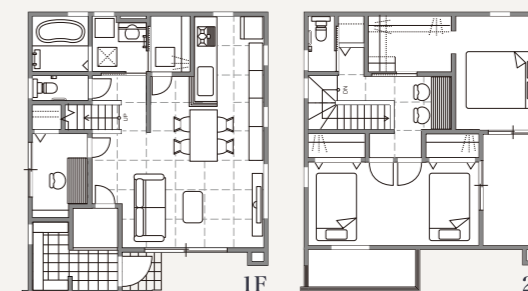

- 柱
- 梁
- 基礎
- 屋根
- 断熱
- 階段
- ユニットバス
- 洗面化粧室
- トイレの位置
- 窓
- etc...

インフィル INFILL

【内装・設備】

- 床
- 壁
- 扉
- 照明
- 家具
- 天井上げ
- 間仕切り壁
- キッチン
- etc...

例えば

SKELETON INFILL × 2階建

スケルトンインフィルなら、多種多様なライフスタイルに対応。わがままを詰め込んだ、多彩な空間づくりが可能です。

スケルトン 延床面積 103.51㎡ (31.31坪)

plan.1

〈1階〉LDK + 洋室
17.7帖のLDKに2.8帖の洋室のプラン。ちょっとした作業部屋やプライベートな空間、様々な使用用途に合わせて

〈2階〉洋室 × 2 + 収納 + ワークスペース
主寝室とホールのワークスペース、広い洋室1部屋は家族人数、子供の成長に合わせて部屋を仕切ることも可能です。

plan.2

〈1階〉LDK + タタミコーナー
18帖のLDKと3帖のタタミコーナーは収納付。家事やお昼寝、お子さんの遊び場など便利なタタミコーナーは重宝します。

〈2階〉洋室 × 3 + 収納
洋室3部屋のプラン。広めのバルコニーには洋室、主寝室からの出入りが可能です。

SKELETON INFILL × 平屋

スケルトン 延床面積 77.19㎡ (23.34坪)

plan.1 LDK + 主寝室 + 子供部屋 × 2

plan.2 LDK + 主寝室 + 6帖和室 + 広々洗面場(物干しスペース)

plan.3 LDK + 寝室 × 2 + 書斎 + 豊富な収納スペース