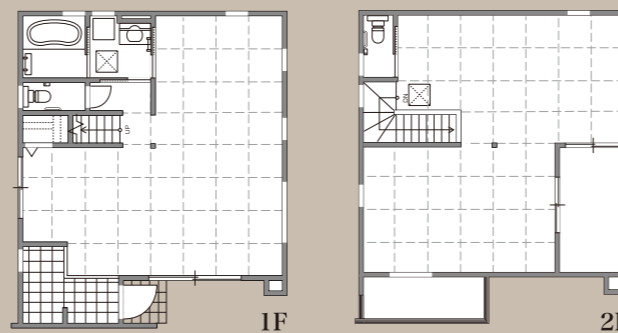

- 柱
- 梁
- 基礎
- 屋根
- 断熱
- 階段
- ユニットバス
- 洗面化粧室
- トイレの位置
- 窓
- etc...

インフィル INFILL

【内装・設備】

- 床
- 壁
- 扉
- 照明
- 家具
- 天井上げ
- 間仕切り壁
- キッチン
- etc...

例えば

SKELETON INFILL × 2階建

スケルトンインフィルなら、多種多様なライフスタイルに対応。わがままを詰め込んだ、多彩な空間づくりが可能です。

スケルトン 延床面積 103.51㎡ (31.31坪)

plan.1

〈1階〉LDK + 洋室
17.7帖のLDKに2.8帖の洋室のプラン。ちょっとした作業部屋やプライベートな空間、様々な使用用途に合わせて

〈2階〉洋室 × 2 + 収納 + ワークスペース
主寝室とホールのワークスペース、広い洋室1部屋は家族人数、子供の成長に合わせて部屋を仕切ることも可能です。

plan.2

〈1階〉LDK + タタミコーナー
18帖のLDKと3帖のタタミコーナーは収納付。家事やお昼寝、お子さんの遊び場など便利なタタミコーナーは重宝します。

〈2階〉洋室 × 3 + 収納
洋室3部屋のプラン。広めのバルコニーには洋室、主寝室からの出入りが可能です。

SKELETON INFILL × 平屋

スケルトン 延床面積 77.19㎡ (23.34坪)

plan.1 LDK + 主寝室 + 子供部屋 × 2

plan.2 LDK + 主寝室 + 6帖和室 + 広々洗面場(物干しスペース)

plan.3 LDK + 寝室 × 2 + 書斎 + 豊富な収納スペース