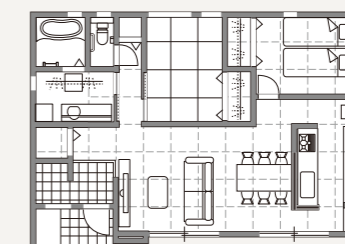

スケルトン 延床面積 103.51㎡ (31.31坪)

plan.1

〈1階〉LDK + 洋室
17.7帖のLDKに2.8帖の洋室のプラン。ちょっとした作業部屋やプライベートな空間、様々な使用用途に合わせて

〈2階〉洋室 × 2 + 収納 + ワークスペース
主寝室とホールのワークスペース、広い洋室1部屋は家族人数、子供の成長に合わせて部屋を仕切ることも可能です。

plan.2

〈1階〉LDK + タタミコーナー
18帖のLDKと3帖のタタミコーナーは収納付。家事やお昼寝、お子さんの遊び場など便利なタタミコーナーは重宝します。

〈2階〉洋室 × 3 + 収納
洋室3部屋のプラン。広めのバルコニーには洋室、主寝室からの出入りが可能です。

SKELETON INFILL × 平屋

スケルトン 延床面積 77.19㎡ (23.34坪)

plan.1 LDK + 主寝室 + 子供部屋 × 2

plan.2 LDK + 主寝室 + 6帖和室 + 広々洗面場(物干しスペース)

plan.3 LDK + 寝室 × 2 + 書斎 + 豊富な収納スペース