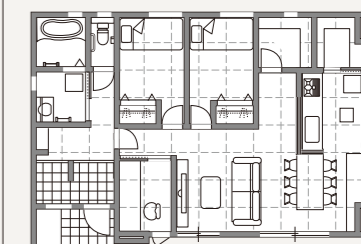

スケルトン 延床面積 103.51㎡ (31.31坪)

plan.1

〈1階〉LDK + 洋室
17.7帖のLDKに2.8帖の洋室のプラン。ちょっとした作業部屋やプライベートな空間、様々な使用用途に合わせて

〈2階〉洋室 × 2 + 収納 + ワークスペース
主寝室とホールのワークスペース、広い洋室1部屋は家族人数、子供の成長に合わせて部屋を仕切ることも可能です。

plan.2

〈1階〉LDK + タタミコーナー
18帖のLDKと3帖のタタミコーナーは収納付。家事やお昼寝、お子さんの遊び場など便利なタタミコーナーは重宝します。

〈2階〉洋室 × 3 + 収納
洋室3部屋のプラン。広めのバルコニーには洋室、主寝室からの出入りが可能です。

SKELETON INFILL × 平屋

スケルトン 延床面積 77.19㎡ (23.34坪)

plan.1 LDK + 主寝室 + 子供部屋 × 2

plan.2 LDK + 主寝室 + 6帖和室 + 広々洗面場(物干しスペース)

plan.3 LDK + 寝室 × 2 + 書斎 + 豊富な収納スペース