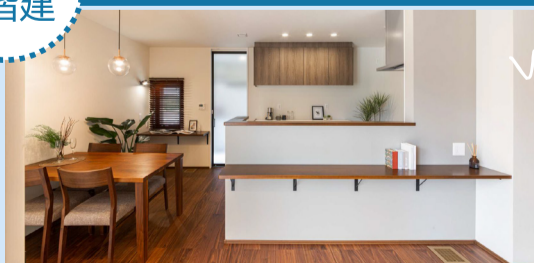

◎営業時間 9:30~18:00(火・水曜日定休)

※平日のご来場は、ご予約のみ対応させていただきます。

三交不動産

Real Size-Model House

リアルサイズのモデルハウス

Debut!

リアルサイズの「展示場」で理想の住まいを思い描くと未来が見えてくる。

三交ホームのまちかど展示場は、実際の住宅地に建てられるモデルハウスです。
リアルサイズの建物はもちろん、インテリアや照明計画、アプローチ・庭・駐車スペースといった外構づくりなど、
家づくりのヒントがたくさん詰まっています。
カタチある「家」だけでなく、そこから始まる「暮らし」をイメージしていただきながら家づくりのお手伝いをしたい。
それが私たち三交ホームが目指す家づくりです。

モデルハウス
2邸 好評公開中

緑豊かなビッグスケール団地-津市「杜の街」に 三交ホームの新展示場がOPENしました！

29坪
平屋

総合住宅展示場では、体感チャンスの少ない平屋住宅

Voice!
「30坪未満なのに、すごく広く感じた。今後の家づくりのヒントになった」
「土地と建物のバランスがよくわかった。土地選びの参考になった」

W断熱
2階建

三交ホームがお届けするハイスペック性能住宅

Voice!
「エアコン1台とは思えない位、室内が快適で、驚いた」
「建具や壁紙、間接照明などインテリアもステキ！
間取りだけでなく、インテリアも参考になった」