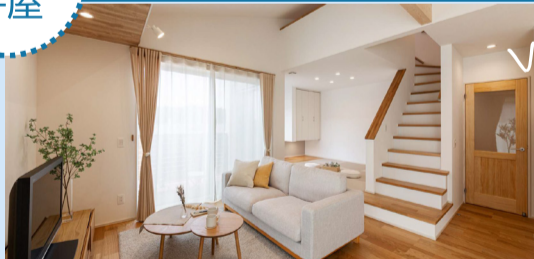

伝統と先進を
融合させた
「和モダン」
テイストの
展示場です
ぜひこの機会に
お立ち寄り
ください

WEB予約
がスムーズ

期間中
ご予約の上
はじめて来場いただいた方に

商品券
5,000円分
プレゼント!

WEB予約が
スムーズ!
ご予約は下記の
QRコードを読み取り
「鈴鹿展示場」を選択し、
ご相談・ご希望欄に
「キャンペーン」と
入力して下さい!

三交ホーム 鈴鹿展示場 0120-350-195

〒510-0237 鈴鹿市江島町202 (中日新聞鈴鹿ハウジングセンター内)

◎営業時間 9:30~18:00(火・水曜日定休)

※平日のご来場は、ご予約のみ対応させていただきます。

三交不動産

Real Size-Model House

リアルサイズのモデルハウス

Debut!

リアルサイズの「展示場」で理想の住まいを思い描くと未来が見えてくる。

三交ホームのまちかど展示場は、実際の住宅地に建てられるモデルハウスです。
リアルサイズの建物はもちろん、インテリアや照明計画、アプローチ・庭・駐車スペースといった外構づくりなど、
家づくりのヒントがたくさん詰まっています。
カタチある「家」だけでなく、そこから始まる「暮らし」をイメージしていただきながら家づくりのお手伝いをしたい。
それが私たち三交ホームが目指す家づくりです。

モデルハウス
2邸 好評公開中

緑豊かなビッグスケール団地-津市「杜の街」に 三交ホームの新展示場がOPENしました！

29坪
平屋

総合住宅展示場では、体感チャンスの少ない平屋住宅

Voice!
「30坪未満なのに、すごく広く感じた。今後の家づくりのヒントになった」
「土地と建物のバランスがよくわかった。土地選びの参考になった」

W断熱
2階建

三交ホームがお届けするハイスペック性能住宅

Voice!
「エアコン1台とは思えない位、室内が快適で、驚いた」
「建具や壁紙、間接照明などインテリアもステキ！
間取りだけでなく、インテリアも参考になった」