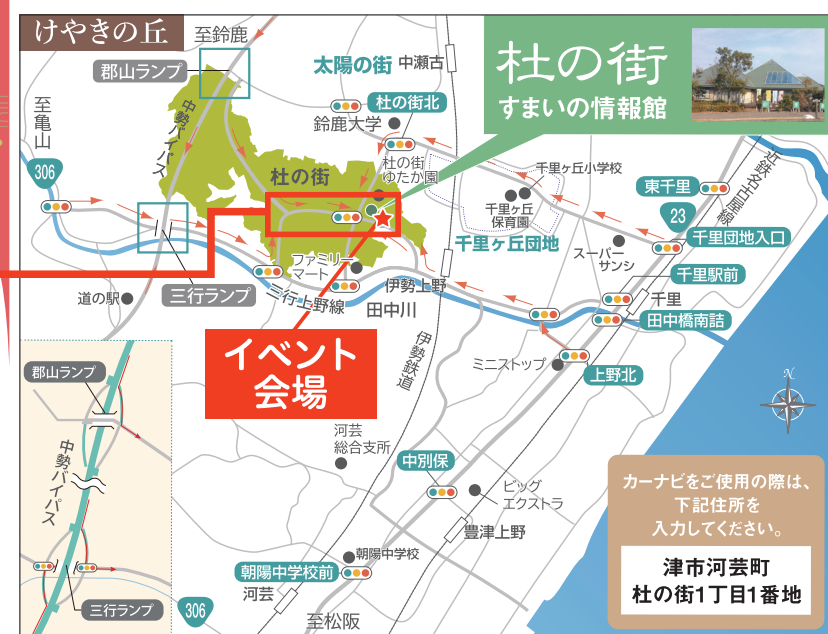

3連休

今年の新春は 杜の街で決まり!!

杜の街フェスタ 3DAYS

親子で楽しめる
イベント盛りだくさん!!

1/6^土7^日8^祝

各日10:00~16:00

三重県津市河芸町杜の街

※雨天及び諸般の事情により内容が変更となる場合がございます。

今年の新春は 杜の街で決まり!!

杜の街フェスタ 3DAYS

親子で楽しめるイベント盛りだくさん!!

1/6・7・8 日
各日10:00~16:00

※雨天及び諸般の事情により内容が
変更となる場合がございます。

三重県津市河芸町
杜の街

イベントの
詳細は
コチラ!

マップ詳細は
コチラ!