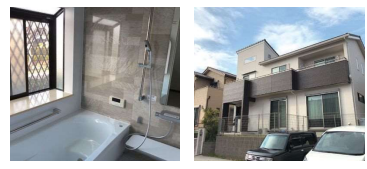

あなたはどっち派？
 2階建て？平屋？
 見比べ見学会開催中！！
 自由設計であなたの「建てたい」を叶えます！

5/11土・12日 先行案内会開催！

3 気になったらご要望をヒアリング！

分譲住宅

満たされ、やすらぐ
 北欧スタイルの家
 新商品【kotie】誕生！
 北欧らしさのある照明や壁紙など
 こたわりいっばいの
 北欧スタイル分譲住宅！

リフォーム

外壁・内装なんでも
 おまかせください！
 キッチンやバスルームだけの部分的なリフォームからお部屋を丸ごと一新したい方、また外壁塗装などもお気軽にご相談ください。