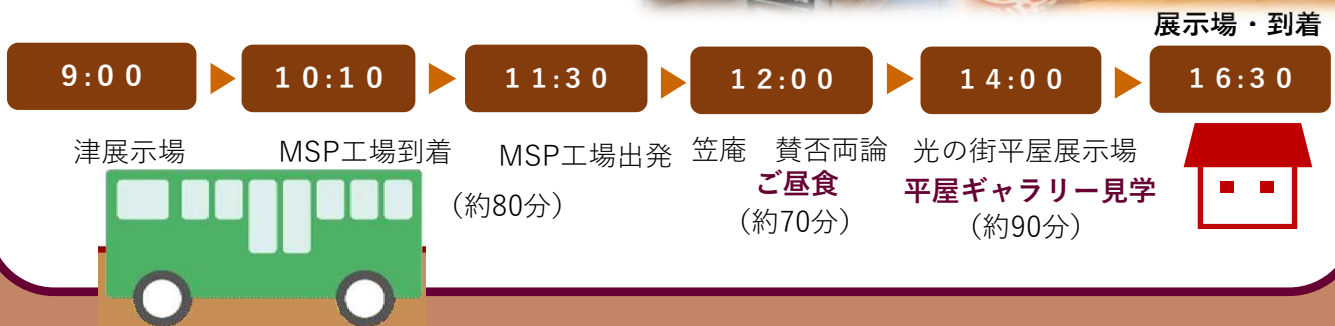

# バスツアー

多気町【VISON 笠庵 賛否両論】

ランチ付き

web予約は  
こちら

※ご相談欄に「バス」と記入してください。

### ▼タイムスケジュール

▼お申込み・お問合せ

●受付時間 10:00~18:00(火・水曜日を除く)

三交不動産の注文住宅

SANCO HOME 津展示場

TEL : 0120-88-5552

津市垂水丸山261-1  
津ハウジングセンター

※参加応募が組数に達した場合は  
抽選とさせていただきます。