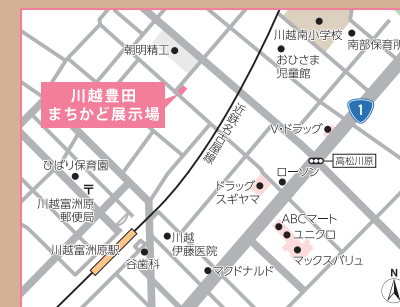

[会場] 川越豊田まちかど展示場
三重郡川越町大字豊田字杉ノ木

まちかど展示場
特設ページを
Check!

 おかげさまで80年
これからも皆さまとともに
三交不動産グループ

三交不動産株式会社

ご来場予約特典

**Amazonギフト券
5,000円分**

※特典のお渡し日が後日になる場合がございます。予めご了承ください。
※1家族様1回限り。展示場見学・アンケート回答をいただける、住宅建築を検討中の方が対象です。※画像はイメージです。

ご好評につき延長致しました!

川越豊田モデルハウス
リアルサイズの
展示場を見学できる
最後のチャンス!

ウチもソトも楽しい、
LDカウンター&
ワイドバルコニーのあるプラン

川越豊田モデルハウスで体感できることをご紹介します!
カタチある「家」だけではなく、そこから始まる「暮らし」も感じてください。

ACCESS MAP

Google map

Check 01

多目的に活躍する スペースを