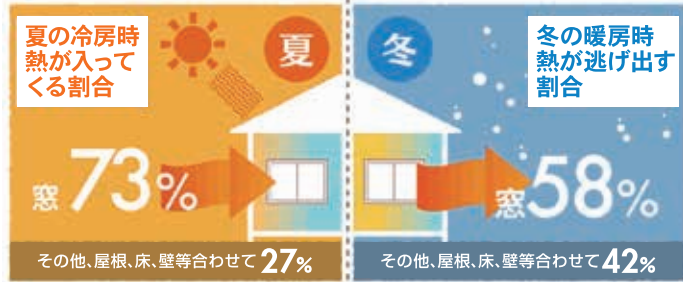

カンタン内窓リフォーム してみませんか？

内窓の機能・性能

Point 1 断熱性

一年中、快適温度

Point 2 省エネ性

家計と地球にやさしく

Point 3 遮音性

音を抑えて静かな暮らし

Point 4 防露性

結露を抑えて健康な生活

Point 5 UVカット

人や家具にやさしい

Point 6 防犯性

二重ロックで安心な暮らし

省エネ&節電 冷暖房の効率をアップさせます。

家の中でもっとも熱の出入りが大きいのが「窓」なんです。

出典：(一社)日本建材・住宅設備産業協会 省エネルギー建材普及促進センター「省エネ建材で、快適な家、健康な家」より

結露を軽減 窓掃除の時間短縮。

空気の層が生まれて
外気温の影響を受けにくくし
結露を抑えて
カビ・ダニの発生を予防

外窓のみ 外窓+内窓

- 室内の「暖かい空気」が「冷たいもの」に触れると、水分が水滴になります。
- 結露の湿気はカビ・ダニを発生させ、アレルギーや喘息の原因になります。

※インプラスを取付ける事で結露は抑制されますが、室内外の気温差が大きく、室内の湿度が高い場合などには、外部サッシやインプラスに結露が発生する場合があります。

暑さを軽減 夏は涼しく、冬は断熱。

日差しを遮り
**室内温度を
快適に！**

青いほど温度が低く、赤いほど
温度が高いことを示しています。

■夏期における窓の室内測温度比較(イメージ熱画像)(LIXIL社内実験結果)

室内の明るさはそのまま
**紫外線を
82%カット**

Low-E複層ガラスグリーン(高遮熱型)

内窓をプラスするだけで、こんなに変わります！

「インプラス(防音・断熱内窓)」をたった1枚
プラスするだけで、窓ガラスの冷たさが
これだけ改善されます。内窓のリフォームは
簡単施工で効果があります。