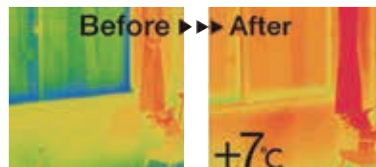

出典：(一社)日本建材・住宅設備産業協会 省エネルギー建材普及促進センター「省エネ建材で、快適な家、健康な家」より

結露を軽減 窓掃除の時間短縮。

空気の層が生まれて
外気温の影響を受けにくくし
結露を抑えて
カビ・ダニの発生を予防

外窓のみ 外窓+内窓

- 室内の「暖かい空気」が「冷たいもの」に触れると、水分が水滴になります。
- 結露の湿気はカビ・ダニを発生させ、アレルギーや喘息の原因になります。

※インプラスを取付ける事で結露は抑制されますが、室内外の気温差が大きく、室内の湿度が高い場合などには、外部サッシやインプラスに結露が発生する場合があります。

暑さを軽減 夏は涼しく、冬は断熱。

日差しを遮り
**室内温度を
快適に！**

青いほど温度が低く、赤いほど
温度が高いことを示しています。

■夏期における窓の室内測温度比較(イメージ熱画像)(LIXIL社内実験結果)

室内の明るさはそのまま
**紫外線を
82%カット**

Low-E複層ガラスグリーン(高遮熱型)

内窓をプラスするだけで、こんなに変わります！

「インプラス(防音・断熱内窓)」をたった1枚
プラスするだけで、窓ガラスの冷たさが
これだけ改善されます。内窓のリフォームは
簡単施工で効果があります。