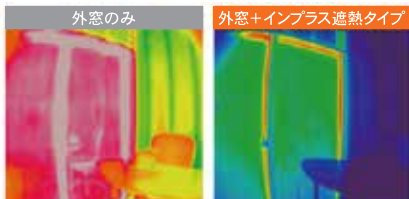

出典：(一社)日本建材・住宅設備産業協会 省エネルギー建材普及促進センター「省エネ建材で、快適な家、健康な家」より

結露を軽減 窓掃除の時間短縮。

空気の層が生まれて
外気温の影響を受けにくくし
結露を抑えて
カビ・ダニの発生を予防

外窓のみ 外窓+内窓

- 室内の「暖かい空気」が「冷たいもの」に触れると、水分が水滴になります。
- 結露の湿気はカビ・ダニを発生させ、アレルギーや喘息の原因になります。

※インプラスを取付ける事で結露は抑制されますが、室内外の気温差が大きく、室内の湿度が高い場合などには、外部サッシやインプラスに結露が発生する場合があります。

暑さを軽減 夏は涼しく、冬は断熱。

日差しを遮り
**室内温度を
快適に！**

青いほど温度が低く、赤いほど
温度が高いことを示しています。

■夏期における窓の室内測温度比較(イメージ熱画像)(LIXIL社内実験結果)

室内の明るさはそのまま
**紫外線を
82%カット**

Low-E複層ガラスグリーン(高遮熱型)

内窓をプラスするだけで、こんなに変わります！

「インプラス(防音・断熱内窓)」をたった1枚
プラスするだけで、窓ガラスの冷たさが
これだけ改善されます。内窓のリフォームは
簡単施工で効果があります。