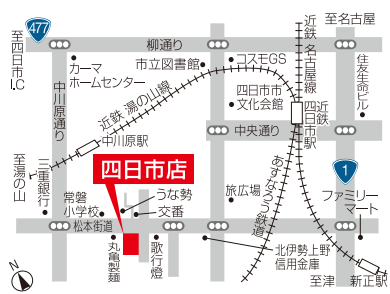

四日市店 0120-573-546

〒510-0829 四日市市城西町7番39-1
(松本街道沿い・常盤地区市民センター前)

杜の街店 0120-354-349

〒510-0318 津市河芸町杜の街1丁目1番地
(杜の街すまいの情報館内)

津店 0120-350-412

〒514-0004 津市栄町4丁目255番地
(すまいの情報館内)

松阪店 0120-350-434

〒515-0818 松阪市川井町834-18
(三交不動産 松阪営業所内)
■定休日/水曜日