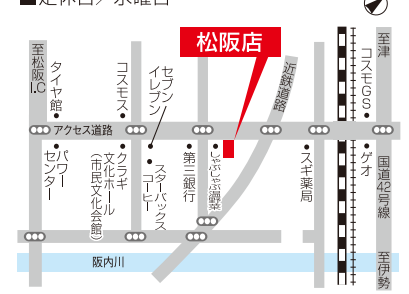

四日市店 0120-573-546

〒510-0829 四日市市城西町7番39-1
(松本街道沿い・常盤地区市民センター前)

杜の街店 0120-354-349

〒510-0318 津市河芸町杜の街1丁目1番地
(杜の街すまいの情報館内)

津店 0120-350-412

〒514-0004 津市栄町4丁目255番地
(すまいの情報館内)

松阪店 0120-350-434

〒515-0818 松阪市川井町834-18
(三交不動産 松阪営業所内)
■定休日/水曜日