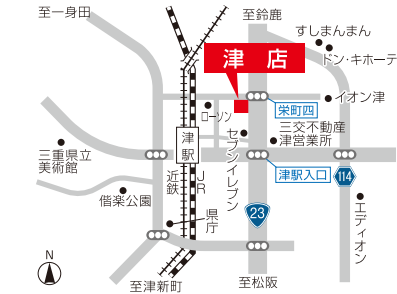

四日市店 0120-573-546

〒510-0829 四日市市城西町7番39-1
(松本街道沿い・常盤地区市民センター前)

杜の街店 0120-354-349

〒510-0318 津市河芸町杜の街1丁目1番地
(杜の街すまいの情報館内)

津店 0120-350-412

〒514-0004 津市栄町4丁目255番地
(すまいの情報館内)

松阪店 0120-350-434

〒515-0818 松阪市川井町834-18
(三交不動産 松阪営業所内)
■定休日/水曜日