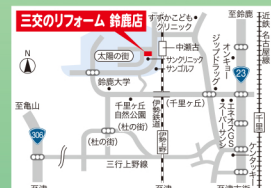

鈴鹿店 ☎0120-354-349
〒510-0263 ●定休日/水曜日
鈴鹿市郡山町2001-35(太陽の街・中瀬古駅前)