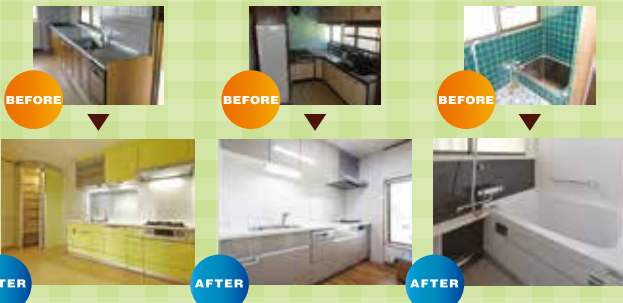

くるりんポイ排水口はうすの力でお掃除の不満を解決しました！

最大48%の超節水でも、大粒で心地よいシャワーです。

お湯が冷めにくく、しっかり省エネできます。

Kitchen

SYSTEM KITCHEN ALESTA W=2550サイズ

住まいと調和する美しいデザイン。

◆食器洗い乾燥機 食器収納点数：40点(約5人分)

◆ひろびろシンク

以前より約18cm幅広に。フライパンなどの大きなものも洗いやすく、中央のラックにスポンジや洗剤を置きやすくなりました。

SYSTEM KITCHEN ALESTA

LIXILさんのご協力で人気商品を、特別価格にてご提供！おトクなパックであなたのリフォームを応援します！

9/24(土)または25(日)にご相談くださった方対象

水廻り4点セット

メーカー希望小売価格 261万円(工事費なし)のところ

199.9万円

◆手洗いしやすいフォルム 新形状

手の洗いやすさを考えた、広くて深い手洗い鉢です。飛沫も抑え、きれいにお使いいただけます。

◆フチレス形状

奥も手前も便座のフチを丸ごとなくし、サッとひと拭き、お掃除ラクラクです。

※本価格に含まれる工事費は一般的な範囲によるもので、状況に応じて変動する場合がございます。 ※上記写真はイメージで実際の仕様と異なる場合があります。

リフォーム施工事例

- ✓ 年間施工約1500件の安心実績
- ✓ アフター対応も迅速！
- ✓ 小さな工事もちろんOK！
- ✓ 仲介事業部との連携で中古住宅探しもラクラク
- ✓ ハウスメーカーならではの提案・施工
- ✓ 家屋の点検・調査から納得の見積もりまで！