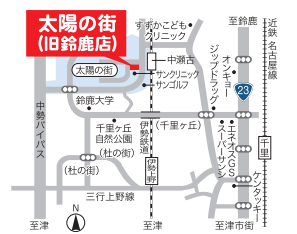

三交のリフォーム

感謝祭

日頃のご愛顧に感謝を込めて開催します。
ぜひこの機会に、ご家族、お友達を誘って
お気軽に遊びに来てください。

詳しい内容はお近くの
三交のリフォームまで、
お気軽にお問い合わせ
ください。

お子様イベント

ミスドカード
プレゼント

『太陽の街 旧鈴鹿店』
鈴鹿市郡山町2001-35 (太陽の街・中瀬古駅前)

お問い合わせは「杜の街店」まで
☎0120-354-349
津市河芸町杜の街1丁目1番地(杜の街すまいの情報館内)

場所 太陽の街 (旧鈴鹿店)

10月17日 SAT・18日 SUN AM10:00 PM4:00

ご来場プレゼント!
各日先着10組様 /
安心防災セット

リフォームなんでも相談会

- 増改築
- キッチン
- お風呂
- トイレ
- 外壁塗装
- 防蟻

屋根・床下・外壁点検 無料

予約優先
突然くるお家のトラブルを事前にチェック!
「うちはどうかな・・・」と気になる方
お気軽にご相談ください!
お住まいの状態やご予算に合わせた
最善のご提案をさせていただきます。