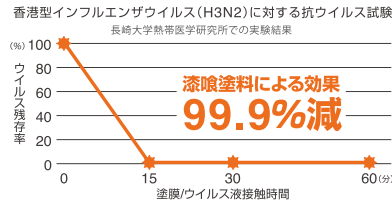

外壁塗装

建物を長期保護する

ラジカル抑制塗料

耐久性が良いから長期間の保護が可能になり、長い目で見るとトータルコストが低減

塗料の種類	耐用年数	塗り回数
ラジカル抑制塗料	15年	2回
従来フッ素樹脂塗料	15年	2回
従来シリコン樹脂塗料	10年	3回
従来ウレタン樹脂塗料	8年	4回

※耐用年数(年) 0 10 20 30

今なら フェア期間中、外壁塗装をご注文の方に**従来シリコン樹脂塗料の金額でラジカル抑制塗料仕上げ**をさせていただきます！

さらに **先着10名様限定** **アレスシックイ塗装無料サービス!** (お部屋またはトイレ1面)

※現地調査後、状況により対応できない場合があります。

外壁塗装

参考価格(税込) **149.8万円** (壁面積187㎡、屋根面積 95㎡)

パック内容
●足場(養生ネット含)
●外壁、屋根高圧洗浄 ●下塗り
●仕上げ塗り(シリコン・塗装2塗り)
●軒裏 ●破風・鼻隠し ●雨樋 ●戸戸
●各部コーキング ●水切り、雨押え板金

内装塗装

内装用 消石灰系仕上材

ALESSHIKKUI
アレスシックイ

- 消臭機能
- 有害物質 吸着除去機能
- 抗菌・防カビ 機能
- 抗ウイルス 機能
- 結露抑制 機能

付着したウイルス・細菌の増殖を抑える効果が認められています

※本品はウイルス増殖抑制機能を有しますが、感染対策を保障するものではありません。
※「抗ウイルス試験」は新型コロナウイルスに対する試験結果ではありません。

内装塗装

参考価格(税込) **14.6万円** (壁面積25㎡(8帖相当))

計3回塗装
●専用シーラー1回 ●アレスシックイ2回
※開口部除く

キッチン

バスルーム

洗面所

トイレ

水廻りリフォームで家事がしやすく、明るい室内空間に大変身!!