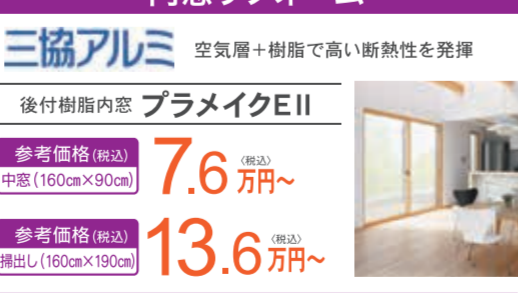

●防犯・飛散防止SHISCLARA ●参考商品価格 (税込) **8.4万円~**

後付雨戸

三協アルミ とってもカンタン!雨戸の取替がバツとできる ●参考商品価格 (税込) **129,300円~**

三協アルミ 空気層+樹脂で高い断熱性を発揮 ●参考商品価格 (税込) **157,300円~**

内窓リフォーム

三協アルミ 空気層+樹脂で高い断熱性を発揮 ●参考商品価格 (税込) **7.6万円~**

後付樹脂内窓 プラマイクE II ●参考商品価格 (税込) **13.6万円~**