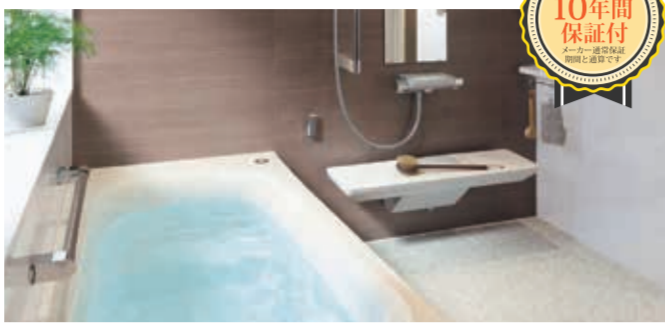

【オプション工事費】(概算)
※お客様の既存設備の状況により異なります。
○高圧洗浄費 2.0万円~(税込)(1箇所1回の場合)
○キッチン(パネル)追加 3.1万円~(税込)(1箇所追加の場合)

バック価格 (税込) **87.8万円~**

TOTO システムバスリフォームパック

安心の10年間保証付

- 排水口の掃除がめんどう… **お掃除ラクらく排水口**
- 浴室が寒くて冬場が辛い… **暖房ヒーター**
- バスのお湯がすぐ冷める… **魔法びん浴槽**