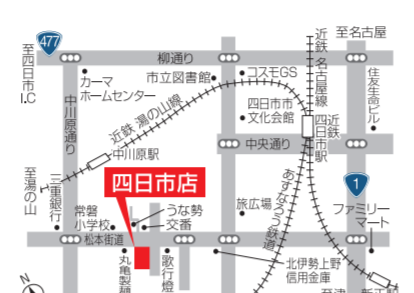

四日市店 ☎0120-573-546
〒510-0829 四日市市城西町7番39-1
(松本街道沿い・常盤地区市民センター前)