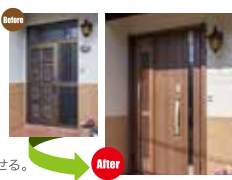

玄関ドア・内窓リフォーム

玄関ドア

1日でカンタンリフォーム!
「いってきます」から「ただいま」の間にリフォームができる。

【ここがうれしいポイント】
窓がついていて、開けられて、風が通せる。靴のニオイやじめじめも解決!!

リシェント C83N型 親子ドア アルミ仕様 採風タイプ (本体ガラス代別途がかかります)

通常価格43.5万円～が
期間限定 **39.2万円～** 10% OFF