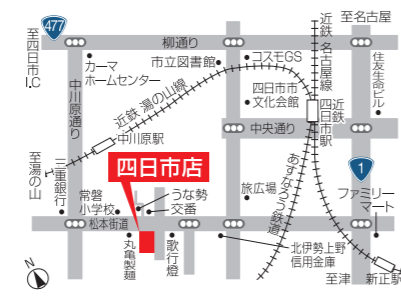

お近くのお店へお気軽にお電話ください。

名古屋店 ☎0120-350-400
〒450-0002 名古屋市中村区名駅3丁目21番7号
(名古屋三交ビル7階)
■定休日/火曜日・水曜日

瑞穂オフィス ☎0120-043-350
〒467-0806 名古屋瑞穂区瑞穂通7丁目13番3号
(三交不動産 瑞穂営業所内)
■定休日/水曜日

桑名オフィス ☎0120-350-187
〒511-0061 桑名市寿町2丁目31番12
(三交不動産 桑名営業所内)
■定休日/水曜日