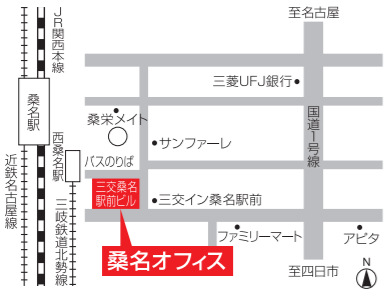

お近くのお店へお気軽にお電話ください。

名古屋店 ☎0120-350-400
〒450-0002 名古屋市中村区名駅3丁目21番7号
(名古屋三交ビル7階)
■定休日/火曜日・水曜日

瑞穂オフィス ☎0120-043-350
〒467-0806 名古屋瑞穂区瑞穂通7丁目13番3号
(三交不動産 瑞穂営業所内)
■定休日/水曜日

桑名オフィス ☎0120-350-187
〒511-0061 桑名市寿町2丁目31番12
(三交不動産 桑名営業所内)
■定休日/水曜日