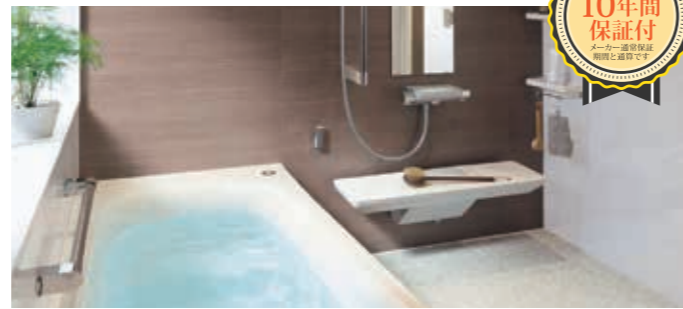

通常価格87.8万円~(1型キッチンの場合)
【パック価格】**79万円~ 10%OFF**

★TOTO システムバスリフォームパック

安心の10年間保証付

排水口の掃除がめんどう... お掃除ラクらく排水口
浴室が寒くて冬場が辛い... ほっからり床
バスのお湯がすぐ冷める... 魔法びん浴槽

【パック内容】
●システムバス本体 ●エアインクックシャワー
●らくぽいヘアキャッチャー
●浴室換気乾燥暖房機
●ほっからり床 ●本体組立工事費
●給排水接続工事費 ●電気接続工事費
●洗面鏡出入口補修費
※浴室タイルは一部のみとなります。
※排水口フロアは一部補修となります。
●浴室解体費用

通常価格99.9万円~(ユニットバス1坪の場合)
【パック価格】**84.5万円~ 10%OFF**

★TOTO トイレリフォームパック

安心の10年間保証付

掃除がめんどう... フタなし形状・トルネード洗浄
衛生面が気になる... セフィオンテクト

【パック内容】
●トイレ本体(一体型シャワートイレ)
●紙巻器・タオルリング
●内装工事費(床・壁)
●キッチンパネル(2方扉) ※既存タイルに上貼りとなります。
●トイレ床土上貼り工事費
●便器交換工事費