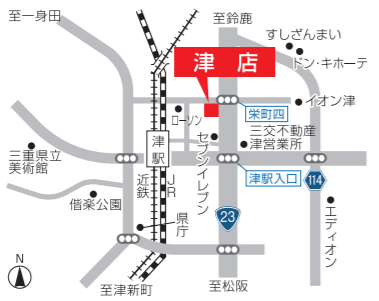

津店 ☎0120-350-412
〒514-0004 津市栄町4丁目255番地
(すまいの情報館内)