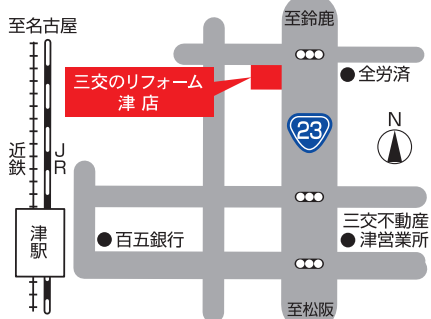

ご来場プレゼント

各日先着15組様

マックカード

または

ぎゅーとら商品券

※アンケートにお答え頂いた方に
限ります

ご近所の皆様へ

三交のリフォーム

移転2周年記念

感*謝*祭

お子様
プレゼント

マジックハンド de
お菓子ゲット!

※アンケートにお答え
頂いた方に限ります

キッズ
イベント

パターゴルフで
あそぼう♪

2 15 16 17
SAT SUN MON

午前10:00～午後6:00まで

カタログを見に来るだけでもOK!
私たちとおしゃべりだけでも大歓迎!
ぜひ一度遊びに来ませんか?

大抽選会

本チラシをご持参の上、
ご来場いただいた方は抽選会に参加できます!

- 1等 鳥羽シーサイドペア宿泊券
  宿泊券は後日お渡しとなります。
- 2等 シャープ プラズマクラスター
- 3等 ダスキン くらしキレイBOX
- 4等 ファブリーズ

ご参加は1家族1回限り、景品には限りがありますので、
なくなり次第終了とさせていただきます。

◆全てのイベント参加にはアンケート記入が必要になります。

会場 すまいの情報館

津市栄町4丁目255番地

リフォーム
なんでも相談会

お気軽に
ご相談
ください

増改築

家族が増えた。
生活スタイルが変化した。

キッチン

古くなって汚れが落ちない...
高さが合っていない。

トイレ

最新のトイレに替えたい!

お風呂

床が冷たい...部屋との
寒暖差が激しい。

防蟻

もう何年もシロアリ予防を
していないけど大丈夫?

外壁塗装

汚れが目立つ。
一度も塗装をしていない...

洗面台

設備が古く、
収納スペースが少ない。

玄関ドア

防犯対策をしたい。勝手
口の風通しを良くしたい。

内窓

部屋が寒いので
内窓(二重窓)にしたい。

バリアフリー

高齢の家族のために家を
バリアフリーに変えたい。

手すり

階段や浴室など転びやすい
場所に手すりを取付けたい。

その他修繕

おためし
10分もみほぐし

心も身体もリフレッシュ♪
癒しのリラクゼーションをご体感ください。

2/15 SAT 限定

午前10:00～午後4:30

—お試し特別価格—
200円

スパ・ネイル・アロマツツサロン

Feela 津市藤方

instagram@feela_japan

住所/津市藤方2693-7 TEL/059-269-5752

選ぶなら、
信頼と実績の

三交不動産

三交のリフォーム

津店 ☎ 0120-350-412

〒514-0004 津市栄町4丁目255番地(すまいの情報館内)

●営業時間/AM10:00～PM6:00 リフォームに関する情報は 三交のリフォーム 検索