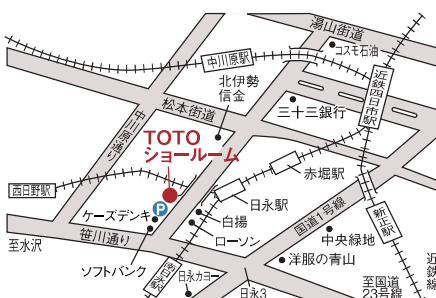

TOTO 四日市ショールーム