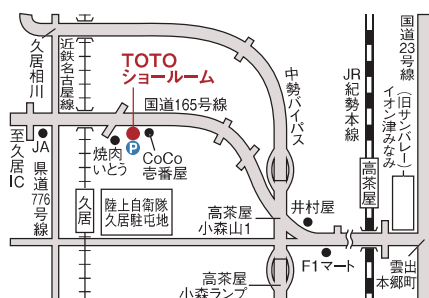

TOTO 津ショールーム